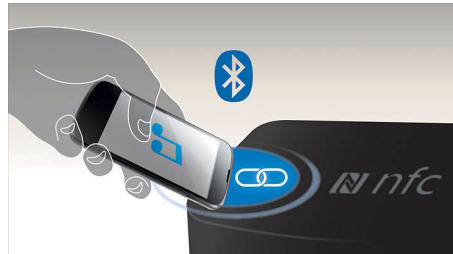

### Profitez de votre musique sans fil

Le Bluetooth® est une technologie de communication sans fil à courte portée fiable et peu gourmande en énergie. Cette technologie permet une connexion sans fil facile à un iPod/iPhone/iPad ou d'autres appareils Bluetooth® tels que des smartphones, des tablettes ou même des ordinateurs portables. Ainsi, cette enceinte pourra diffuser facilement sans fil vos musiques préférées et le son de vos jeux ou vidéos.

### Traitement numérique du son

La technologie avancée de traitement du son améliore la reproduction de votre musique.

Chaque note résonne avec un son cristallin et chaque pause est un silence parfait. Cette technologie propriétaire de Philips optimise les performances des haut-parleurs compacts Philips en offrant un son clair, détaillé, puissant et sans distorsion.

### Technologie NFC

Couplez aisément des appareils Bluetooth® grâce à la technologie NFC (Near Field Communications). Il vous suffit d'approcher le smartphone ou la tablette compatible NFC de la zone NFC d'une enceinte pour allumer celle-ci, activer le couplage Bluetooth® et commencer à diffuser de la musique.