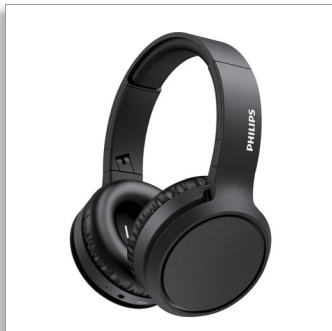

Philips  
Trådløs hodetelefon

Elementer på 40 mm / lukket  
bakside

Lett  
Kompakte sammenleggbare  
Opptil 29 timers avspillingstid

TAH5205BK

## Her kommer bassen

Dekk til ørene og føl bassen! Disse trådløse hodetelefonene som sitter over øret, har en BASS-forsterkningsknapp for dypere bass med et enkelt tastetrykk. Du får opptil 29 timers avspillingstid, hurtiglading og en bunnsolid Bluetooth-tilkobling. Du går ikke glipp av en eneste tone.

### Stor, tydelig bass

- Kraftige neodymelementer på 40 mm. BASS-forsterkningsknapp.
- Lad i 15 minutter, få fire timers ekstra avspillingstid
- 29 timers avspillingstid. USB-C-lading.
- Over øret, med lukket bakside. Flott lydisolering.