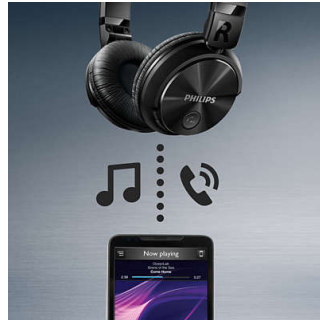

Ultra-plat une fois replié

Compagnon idéal lors de vos déplacements, ce casque se plie pour faciliter son transport et son rangement.

Coussinets confortables

Coussinets doux et respirants pour un confort d'écoute longue durée.

Musique et appels sans fil

Il vous suffit d'appairer votre smartphone à votre casque via Bluetooth® pour écouter de la musique et passer des appels téléphoniques sans fil, en toute liberté et sans vous encombrer de câbles.