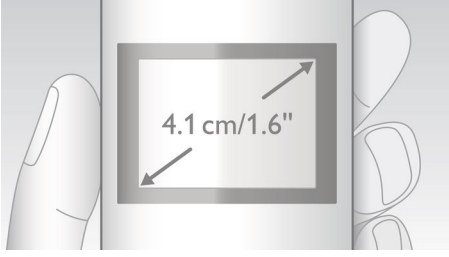

Hem güzel hem kullanımı kolay

- Kolay kurulum sayesinde büyük rahatlık
- Arka kapak için kaymaz yüzeyli tutma yeri
- Arka ışıklı, kolay okunur 4,1 cm (1,6 inç) ekran
- Tek şarjla 10 saate kadar konuşma süresi
- Arayan Numarayı Gösterme özelliği - arayan kişiyi her zaman görebilmeniz için*

Çevre dostu ürün

- Düşük radyasyon ve güç tüketimi

PHILIPS

Özellikler

4,1 cm (1.6") ekran

Arka ışıklı, kolay okunur 4,1 cm (1,6 inç) ekran

Gelişmiş ses testleri

DECT telefonlarımızın ses kalitesini üst segment kulaklık üreticileri ile aynı şekilde test ediyoruz. Gelişmiş bir kulak simülatörü kullanarak, insanların duyduğu sesleri hassas bir biçimde yeniden üretebiliyoruz. Böylece ses mühendislerimiz frekans tepkisi, bozulma ve genel ses algısı gibi noktalarda ince ayar yapıyor ve mükemmel ses üretimini gerçekleştirebiliyor.