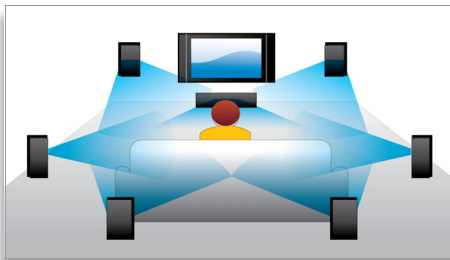

Dolby TrueHD og DTS-HD MA

DTS-HD Master Audio og Dolby TrueHD gir 7.1-kanaler med den flotteste lyden fra Blu-ray-platene. Lydgjengivelsen kan nesten ikke skiller fra studiomasterlyden, slik at du hører det de som laget den, vil du skal høre. DTS-HD Master Audio og Dolby TrueHD gjør underholdningsopplevelsen med høy definisjon komplett.