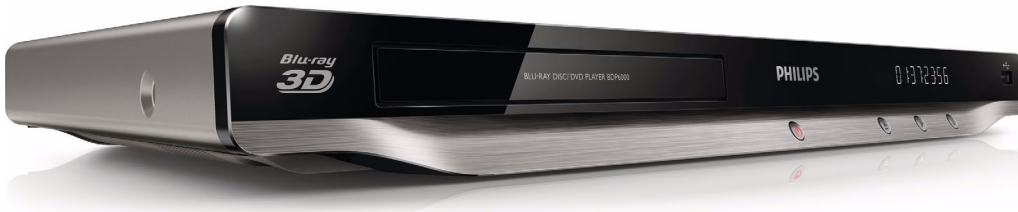

Philips 6000 series  
Blu-ray-/DVD-spiller

**3D-avspilling**

DivX Plus HD Net TV

**BDP6000**

## Blu-ray 3D og det beste fra Internett på TVen

La deg imponere av Blu-ray 3D, og opplev en ny dimensjon ved filmopplevelsen hjemme. Gled deg over det beste fra Internett på TVen med Net TV, helt problemfritt med innebygd rask WiFi-n. Du kan spille av mer enn noen gang tidligere med DivX Plus HD.