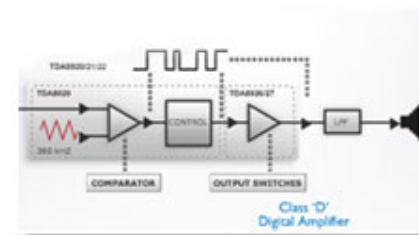

Акценти

Цифров усилвател клас "D"

Class 'D' Digital Amplifier приема аналогов сигнал, преобразува го в цифров и след това усилва сигнала по цифров път. После сигнала постъпва в демодуляционен филтър, за да се получи крайният изходен сигнал. Усиленият цифров сигнал има всички преимущества на цифровото аудио, включително и по-добро качество на звука. В допълнение, усилвателят Class 'D' има ефективност над 90% в сравнение с традиционните AV усилватели. Тази висока ефективност означава мощен усилвател с малки размери.