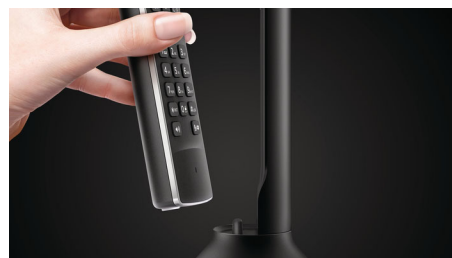

Bezpečné dokování

Dokonale upravené magnety – s optimalizovanou silou – jsou umístěny nahoře na sluchátku a základně a zajišťují bezpečné dokování telefonu ve stabilní, svislé poloze. Inteligentně navržená prohlubeň v základně slouží nejen jako atraktivní designový prvek, ale také usnadňuje uživateli zvednutí sluchátka.