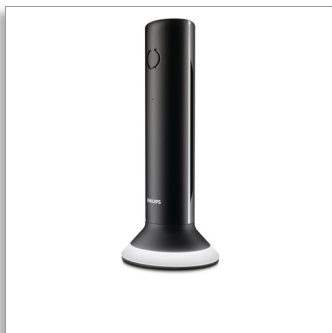

Philips
Bezdrátový telefon
v designu Linea Lux

25minutový záznamník
1,6" displej / bílé podsvícení
Hlasitý telefon

M3451B

Nejčistší připojení

Elegantní výrobek Philips Linea Lux chytře integruje světelný kroužek, který září v různých barvách a oznamuje tak různé události. Měkké okolní osvětlení jej může proměnit na ideální noční lampičku. Stačí si vybrat ze tří barev a vylepšit tak estetický dojem v jakémkoli prostoru.

Výjimečný design a vysoce kvalitní provedení

- Elegantní design a kompaktní tvar pro úsporu místa
- Díky dokonalé úpravě magnetické síly je zajištěno bezpečné dokování
- Kalibrované klávesy pro přesné vytáčení
- Díky inteligentnímu systému pro uspořádání kabeláže je zachován atraktivní vzhled ze všech úhlů
- Přidaná zátěž integrovaná v základně pro větší stabilitu
- Světelný kroužek pro oznámení a okolní nebo noční osvětlení

Dokonalé telefonování

- Dvouřádkový reverzní displej s vysokým kontrastem 4,1 cm (1,6")
- Vynikající kvalita hlasu díky pokročilému testování a ladění zvuku
- Hlasitý telefon vám umožňuje volat a mít volné ruce
- Do telefonního seznamu si můžete uložit až 50 oblíbených kontaktů
- Užijte si až 16 hodin hovoru na jedno nabití
- Až 25 minut vzkazů v záznamníku

Přidaná zátěž integrovaná v základně pro větší stabilitu

Světelný kroužek

Chytrý světelný kroužek je elegantně integrovaný v základně a zdokonaluje design i funkčnost telefonu Linea. Různé barvy světla upozorňují na příchozí a zmeškané hovory, hlasové zprávy a budík. Kroužek poskytuje také měkké okolní osvětlení v pohotovostním režimu – k dispozici máte výběr ze 3 barev, což z něj činí ideální noční lampičku. Světlo můžete také snadno vypnout pomocí tlačítka pro rychlý přístup na klávesnici přístroje.