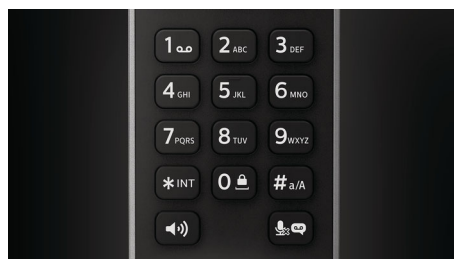

Kalibrovaná klávesnice

Kalibrovaná a pečlivě navržená klávesnice zajistí přesné vytáčení, kdy jasně cítíte každý

M3451B/38

úhoz, ať vytáčíte číslo nebo zadáváte kontakt do telefonního seznamu.