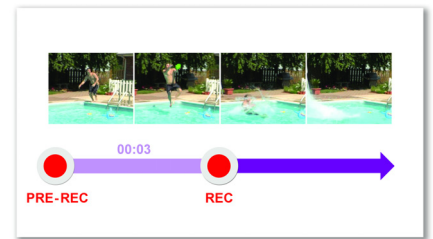

Vooropname van 3 seconden

De mooiste momenten in uw leven komen soms als een verrassing. Maar met een vooropname van 3 seconden kunt u meer op video vastleggen, zelfs als u net te laat de opnameknop hebt ingedrukt. Als u de vooropnamefunctie hebt geselecteerd, zal uw camcorder 3 seconden voordat u de opnameknop indrukt automatisch beginnen met opnemen. Dankzij deze ingebouwde zekerheid hoeft u nooit meer een moment te missen.