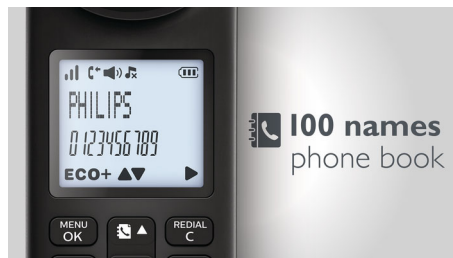

100 nime mahutav telefoniraamat

Hoidke alati oma lähedaste telefoninumbrid käeulatuses: salvestage telefoniraamatusse kuni 100 lemmikisikut.