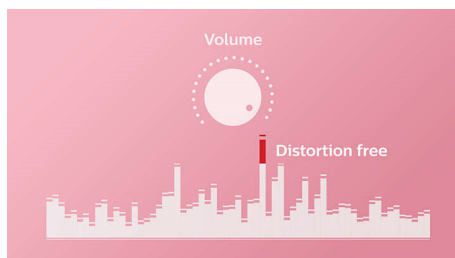

Som impressionante

- Função anti-delimitação para música alto sem distorções

Concebido para ser só pegar e sair

- Bateria recarregável incorporada para reproduzir música em qualquer local

Utilização simples

- Transmissão de música sem fios via Bluetooth

PHILIPS

Destques

Função anti-delimitação_BT55

A função antidelimitação permite-lhe reproduzir música a um volume mais alto mantendo a alta qualidade, mesmo quando a bateria está baixa. Este aceita uma variedade de sinais de entrada, de 300 mV a 1000 mV e mantém os seus altifalantes protegidos contra danos por distorção. Esta função integrada controla o sinal musical enquanto este passa pelo amplificador e mantém os picos dentro do alcance do amplificador, evitando a distorção de áudio causada pela delimitação, sem afectar a intensidade do som. A capacidade do altifalante portátil para reproduzir os picos