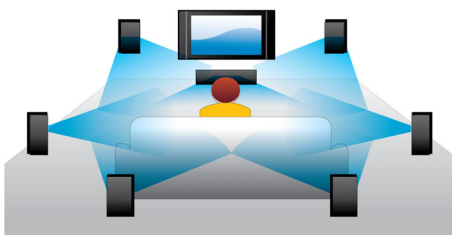

Visualiza más

- Reproducción de discos Blu-ray 3D para vivir la mejor experiencia 3D Full HD
- Net TV para acceder a los servicios en línea desde tu televisor
- Certificación DivX Plus HD para reproducir el formato DivX en alta definición
- Conector de red DLNA para compartir fotos y videos de la PC
- Cambio de subtítulos para pantalla panorámica sin perder ningún subtítulo

PHILIPS

Destacados

Reproducción de discos 3D Blu-ray

La tecnología 3D Full HD genera una sensación de profundidad para ofrecerte una experiencia cinematográfica superior y con mayor realismo sin salir de tu casa. Para lograr este efecto se graban por separado imágenes para el ojo derecho e izquierdo con calidad Full HD de 1920 x 1080 y se reproducen de forma alternada en la pantalla a alta velocidad. La experiencia 3D Full HD se consigue con gafas especiales programadas para abrir y cerrar el lente izquierdo y derecho en sincronía con las imágenes.

Dolby TrueHD y DTS-HD MA

El audio de alta resolución de DTS-HD Master Audio y Dolby TrueHD reproduce los discos Blu-Ray en 7.1 canales con un sonido de gran calidad. El audio es igual al de una grabación de estudio y te permite escuchar lo que realmente tienes que escuchar. El audio de alta definición de DTS-HD Master Audio y Dolby TrueHD te permiten vivir una verdadera experiencia de entretenimiento.

Net TV

Accede a la mejor selección de servicios en línea con Net TV. Disfruta de películas, imágenes, información, entretenimiento y mucho más contenido en línea directamente en tu televisor y cuando quieras a través del reproductor Philips Blu-ray Disc. Sólo tienes que conectar el reproductor a la red de tu casa mediante una conexión con cables o