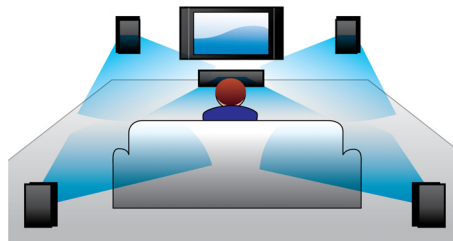

Dolby TrueHD και DTS-HD

Το Dolby TrueHD και το DTS-HD Master Audio Essential παράγουν εκπληκτικό ήχο από δίσκους Blu-ray. Ο ήχος που αναπαράγεται είναι σχεδόν πανομοιότυπος με τον ήχο του κύριου αντιγράφου του στούντιο για την ποιότητα ακρόασης που προοριζόταν αρχικά. Το Dolby TrueHD και το DTS-HD Master Audio Essential ολοκληρώνουν την εμπειρία ψυχαγωγίας υψηλής ευκρίνειας.