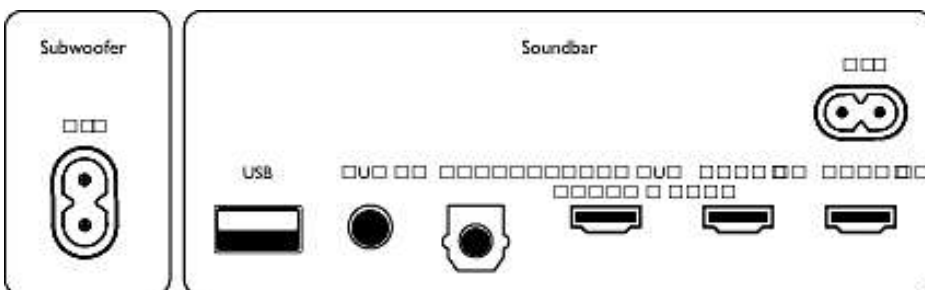

- Длина: 117,5 см
- Количество потребительских упаковок: 2
- ширина: 58,5 см
- Вес брутто: 24,8 кг
- высота: 21 см
- GTIN: 1 48 95229 10997 8
- Вес нетто: 18 кг
- Вес упаковки: 6,8 кг

Комфорт

- Пульт ДУ
- Ночной режим: Нет

Совместимость

- Управление в приложении для смартфона/ планшета

Мощность

- Параметры питания основного устройства: 100–240 В перем. тока, 50/60 Гц
- Питание сабвуфера: 100–240 В перем. тока, 50/60 Гц
- Энергопотребление сабвуфера в режиме ожидания: $\leq 0,5$ Вт
- Энергопотребление основного устройства в режиме ожидания: $\leq 0,5$ Вт
- Автоматический переход в режим ожидания

Размеры упаковки

- высота: 18,5 см
- Тип упаковки: Коробка
- Тип размещения на полке: Укладка
- ширина: 115 см
- Глубина: 43,5 см
- Количество изделий в упаковке: 1
- EAN: 48 95229 10997 1
- Вес брутто: 11,5 кг

- Вес нетто: 9 кг
- Вес упаковки: 2,5 кг

Аксессуары

- Входящие в комплект аксессуары: Пульт ДУ, Батарея CR2025 — 1 шт., Шнур питания, Настенный кронштейн, Краткое руководство пользователя, Гарантийный талон (действ. во всем мире)

Дизайн

- цвет: Темно-серый
- Крепление на стене

Размеры

- Основное устройство (Ш x В x Г): 1061 x 60 x 110 миллиметра
- Вес основного устройства: 3 кг
- Сабвуфер (Ш x В x Г): 150 x 412 x 310 миллиметра
- Вес сабвуфера: 5,8 кг

Видео

- 3D-источники сигнала
- Улучшение видеоизображения: Поддержка видео 4K, Dolby Vision, HDR10, HDR10+, HLG

Дата выпуска 2024-05-06

Версия: 7.1.2

EAN: 48 95229 10997 1

© 2024 Koninklijke Philips N.V.
Все права защищены.

Характеристики могут меняться без предварительного уведомления. Торговые марки являются собственностью Koninklijke Philips N.V. или соответствующих владельцев.

www.philips.com