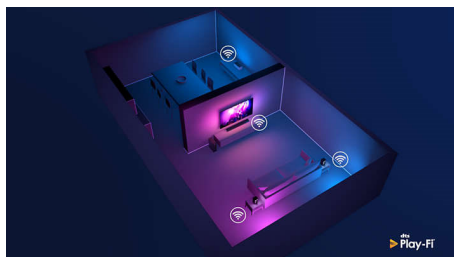

Play-Fi. Мультирум-система и не только

Простое подключение через Play-Fi сделает этот саундбар звездой вашей мультирум-аудиосистемы. Его можно синхронизировать с другими АС, совместимыми с Play-Fi, чтобы воспроизвести звук в нескольких комнатах или даже создать систему с объемным звучанием — все через приложение Philips Sound или Play-Fi.

Все ваши любимые сервисы

Любителям музыки Spotify Connect позволит слушать плейлисты через Wi-Fi в лучшем качестве. Вы также можете организовать потоковое вещание музыки в высоком разрешении с мобильного устройства, подключив его через Apple AirPlay 2 или Bluetooth. С подключением источников видео 4K HDR вам поможет поддержка 4K без потери качества.

HDMI eARC

Не упускайте ни одной детали, даже когда вы погружены в просмотр интересного фильма. Этот саундбар совместим с HDMI eARC — высокоскоростным соединением для полной передачи звука в таких форматах, как Dolby Atmos. Также он оснащен двумя входами HDMI.