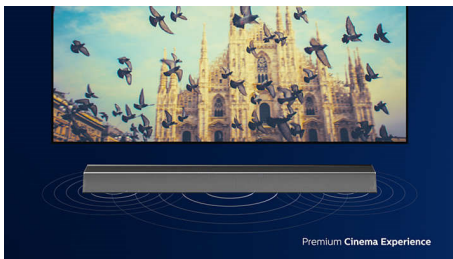

Оптимальный звук для любимого контента

- 3,1-канальный, 300 Вт среднеквадр., макс. 400 Вт (10 % КНИ)
- Отдельный центральный канал для передачи диалогов
- Dolby Atmos. Новый уровень звучания
- Умный саундбар с мощным звуком.

PHILIPS

Саундбар 3.1 с беспроводным сабвуфером

Беспроводной сабвуфер, макс. 400 Вт Dolby Atmos®, Совместимо с DTS Play-Fi, Совместимо с голосовыми ассистентами

TAB8805/10

Основные особенности

Мощный звук для просмотра кино

Этот саундбар обеспечивает насыщенное звучание 300 Вт для любого типа видеоконтента и музыки. 3.1-канальная система наполнит помещение чарующими композициями, объемными звуковыми эффектами и максимально четкими диалогами. Беспроводной сабвуфер сделает звучание низких частот более насыщенным.