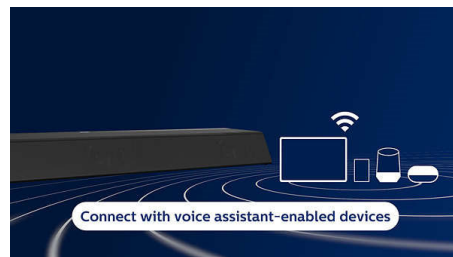

Совместимо с голосовыми ассистентами

Попросите устройство с поддержкой Alexa или Google Ассистента воспроизвести музыку через саундбар. Предпочитаете Siri? Саундбар поддерживает Apple AirPlay 2. Управляйте громкостью и воспроизведением, занимаясь своими делами.

Тонкий корпус. Простая установка

Уникальная геометрия конструкции с тонким корпусом позволяет легко располагать этот саундбар под телевизором или сбоку от него. Входящие в комплект настенные кронштейны предлагают свободу установки, а мощный беспроводной сабвуфер отлично дополнит любой интерьер.

3.1-канальный, макс. 400 Вт

3,1-канальный, 300 Вт среднеквадр., макс. 400 Вт (10 % КНИ)

Поддержка 4K. Два входа HDMI

Поддержка 4K. Два входа HDMI

Специальный центральный канал

Отдельный центральный канал для передачи диалогов

Spotify Connect. Bluetooth.

Spotify Connect. Bluetooth. Apple AirPlay 2. Оптический вход