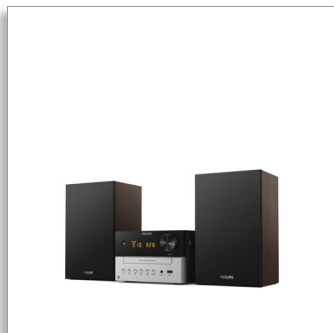

飛利浦
超迷你音響

Bluetooth®

CD、MP3-CD、USB、FM
充電用 USB 埠
18W

TAM3205

隨時聆聽您喜愛的音樂

聆聽您串流的每個播客和播放清單的更多內容。重新發掘您的 CD 收藏或收聽廣播。這款外型經典的超迷你音響在較小房間的音效絕佳，而且可以透過 USB 或音訊輸入連接其他來源。

為音樂帶來絕佳音效

- 經典設計
- 低音反射喇叭。更豐富的低音調
- 3" 低音喇叭。18 W 最大輸出功率
- 數位音效控制。可選擇預設的音效風格

從經典 CD 曲目到串流內容

- 所有音樂一網打盡
- CD 播放機。10 組預設電台的數位 FM 收音機。音訊輸入
- USB 埠。連接舊版來源或為行動裝置充電
- 藍牙。串流音樂、播客及更多內容

讓音樂充滿房間的每個角落

- AC 供電。遙控器
- 在家中放鬆自我
- 主機尺寸：180x121x247 公釐
- 喇叭尺寸：150x238x125 公釐

PHILIPS

規格

音效

- 加強音效：數位音效控制，低音反射式喇叭系統
- 最大輸出功率 (RMS)：18W
- 音效模式：平衡，清亮，透明，強勁，溫暖
- 音量控制：旋轉鈕
- 頻率反應：66-20000 Hz
- 喇叭阻抗：6 歐姆

便利

- 時鐘：主螢幕顯示, 24/12 小時顯示
- 顯示類型：LED 顯示幕
- 載入裝置類型：唱盤
- 鬧鐘：是, 鬧鈴、FM、CD
- 鬧鐘數量：1
- 睡眠定時器：是
- 遙控器：是

設計

- 系統元件：主控制單元, 喇叭
- 可壁掛：否

相容性

- 智慧型手機 / 平板電腦應用程式控制：否

功率

- 電源供應：100-240VAC, 50/60Hz

低音反射喇叭

書架型喇叭可提供 3" 低音喇叭所帶來的清晰音效與優質低音，以及低音反射連接埠。18 W 的最大輸出可為小型空間帶來悅耳音效。非常適合家庭辦公室或臥室。

經典設計

雙色調中央裝置與喇叭櫃的組合重現 Hi-Fi 音響的設計。具有紋理的音量控制轉盤為操作增添令人滿意的類比感受。裝置正面擁有播放和選擇來源的按鍵。

數位音效控制

喜歡嘻哈或合唱音樂，還是交響樂或搖滾音樂劇？無論您喜愛哪一種，這款超迷你音響的數位音效控制功能都能讓您享受更多樂趣。從預設音效風格中挑選，讓您的音樂呈現最佳音質。