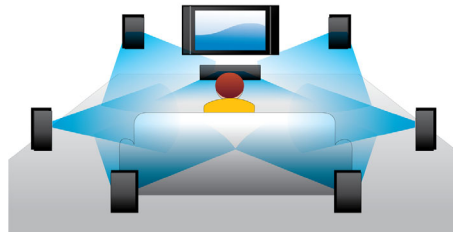

Blu-ray-plaatidele saab salvestada kõrglahutuslikke meediafaile ja täielikult kõrglahutuslikke, 1920 x 1080 eraldusvõimega kujutisi. Filmistseenid elustuvad ja pildid tõusevad ekraanil esile, liikumine on sujuv ja kujutis kristallselge. Blu-ray pakub ka tihendamata ruumilist heli, et ka teie kuulamiselamus oleks uskumatult realistlik. Blu-ray-plaatide suur salvestusmaht võimaldab neile lisada ka paljusid erinevaid lahendusi. Sujuv navigeerimine esitamise ajal ja muud põnevad funktsioonid, näiteks hüpikmenüüd annavad kodumeelelahutusele uue mõõtme.

Dolby TrueHD

Dolby TrueHD esitab parimat heli teie Blu-ray-plaatidelt. Esitatav heli on peaaegu samal tasemel studiosalvestusega, seega kuulete heli nii, nagu selle loojad soovisid. Dolby TrueHD muudab teie kõrglahutusliku meelelahutuselamuse terviklikuks.

DVD-video suurendus

HDMI 1080p suurendus esitab kristallselget pilti. Nüüd saate nautida ka tavalise eraldusvõimega filme suure eraldusvõimega vormingus, milles näete rohkem üksikasju ja elutruumat pilti. Funktsioon Progressive Scan (seda tähistab "p" tähises "1080p") kõrvaldab teleriekraanidel silmapaistva joonestruktuuri, tagades nii täielikult terava kujutise. Lisaks sellele kasutab HDMI otseselt digitaalühendust, mille kaudu saab edastada tihendamata digitaalset HD-videopilti ning digitaalset mitmekanalilist heli ilma seda analoogkujule teisendamata, pakkudes nii täiuslikku, täielikult müravaba pildi- ja helikvaliteeti.