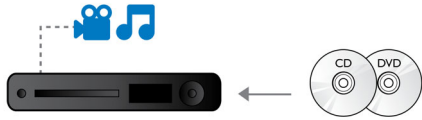

Esiletõstetud tooted

Nautige filme ja muusikat

Nautige kõiki CD-I ja DVD-I olevaid filme ja muusikat