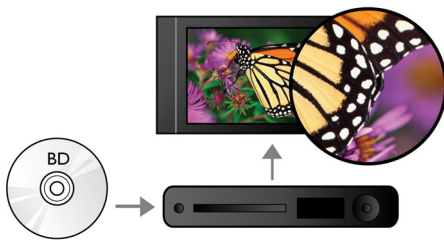

Mitmekülgne paigutus

- Saab paigutada lauale või kinnitada seinale
- Vertikaalne paigutus näeb hea välja ja säästab ruumi

Vaadake veel

- Blu-ray plaadi taasesitus teravate, Full HD 1080p kujutiste vaatamiseks
- DivX Plus HD sertifikaat suure eraldusvõimega DivX-i taasesituseks
- DVD-video suurendus vormingusse 1080p HDMI kaudu, et kuvada peaaegu HD-kvaliteediga kujutisi
- Täis-HD 1080p erakordselt terava pildi jaoks

Blu-ray-plaatidele saab salvestada kõrglahutuslikke meediafaile ja täielikult kõrglahutuslikke, 1920 x 1080 eraldusvõimega kujutisi. Filmistseenid elustuvad ja pildid tõusevad ekraanil esile, liikumine on sujuv ja kujutis kristallselge. Blu-ray pakub ka tihendamata ruumilist heli, et ka teie kuulamiselamus oleks uskumatult realistlik. Blu-ray-plaatide suur salvestusmaht võimaldab neile lisada ka paljusid erinevaid lahendusi. Sujuv navigeerimine esitamise ajal ja muud põnevad funktsioonid, näiteks hüpikmenüüd annavad kodumeelelahutusele uue mõõtme.