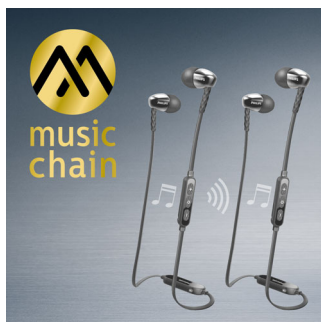

### 簡単な NFC ペアリング

簡単な NFC ペアリングにより、インイヤー Bluetooth® ヘッドフォンを Bluetooth 対応デバイスにワンタッチで接続できます。

### 高性能 8.6mm ドライバー

コンパクトで高性能な 8.6mm スピーカードライバーが低音に優れた正確な音質を実現し、外出先でも高度なサウンドを楽しめます。

### MusicChain™

MusicChain™ を使うと、再生中のトラックを友人と簡単にシェアすることができ

SHB5900GN/00

ます。Bluetooth® 技術により、ヘッドフォンに付いている MusicChain™ ボタンをクリックするだけで、他の MusicChain™ 対応ヘッドフォンとペアリングできます。