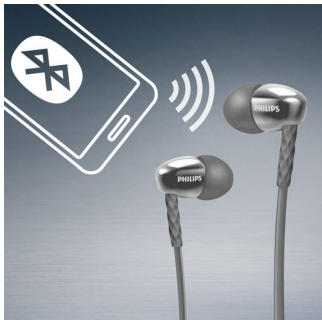

ワイヤレス Bluetooth® ヘッドフォン
8mm ドライバー/クローズドバック イヤー、NFC

特長

Bluetooth 技術

ヘッドフォンを Bluetooth 搭載デバイスとペアリングすると、クリアで澄み切った音がワイヤレスで味わえます。