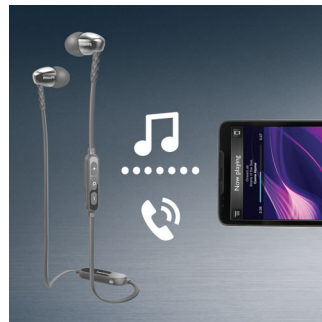

音楽や電話をワイヤレスで

お持ちのスマートデバイスとヘッドフォンを Bluetooth 経由でペアリングすると、音楽も通話もコードの絡まりに煩わされることなく、クリアで澄み切った音質を実感していただけます。トラック変更も電話対応もリモコンで操作できます。