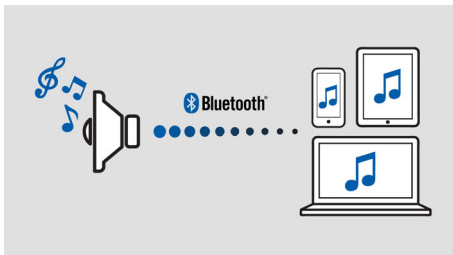

Philips izzylink™ для прослушивания музыки в разных комнатах

- Беспроводное воспроизведение музыки в одной комнате через Bluetooth
- Установка izzylink™ одним касанием — без роутера, пароля и приложений
- Слушайте музыку в разных комнатах, объединяя в группу до 5 АС izzy с помощью izzylink™
- Выбор ведущей АС в группе одним касанием

Сбалансированный четкий звук

- Двойные излучатели АС и пассивные излучатели для объемного звучания

PHILIPS

Основные особенности

Воспроизведение музыки в одной комнате

АС Philips Izzy воспроизводит в потоковом режиме музыку с телефона, планшета или компьютера вне зависимости от того, какое приложение вы используете для прослушивания музыки и радиостанций.