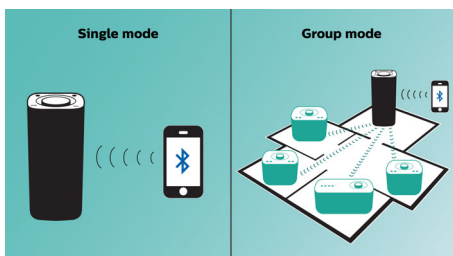

izzylink™

Беспроводная технология izzylink™ использует стандарт IEEE 802.11n для объединения нескольких АС и создания беспроводной сети, к которой можно подключить до пяти систем без использования роутера, пароля Wi-Fi или мобильного приложения на смарт-устройстве. Вы сможете наслаждаться музыкой одновременно в разных комнатах, добавив АС izzy в сеть. Простым нажатием кнопки выбирайте для каждой АС режим индивидуального воспроизведения или режим группы для прослушивания музыки сразу в нескольких комнатах.