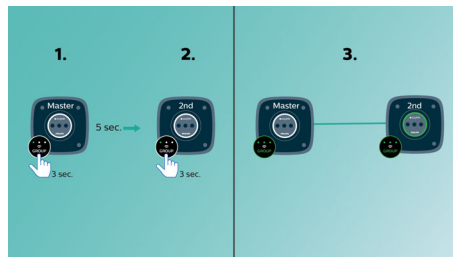

Установка izzylink™ одним касанием

Установка без роутера, пароля и приложений. Просто удерживайте кнопку GROUP на обеих АС при первоначальной настройке. Повторите действие для добавления третьей, четвертой и пятой АС. При каждом долгом нажатии кнопки Group добавляется новая АС — теперь слушать музыку разных комнатах очень просто! По завершении сеть izzylink™ сохранит все данные, даже если АС будет отключена от сети.