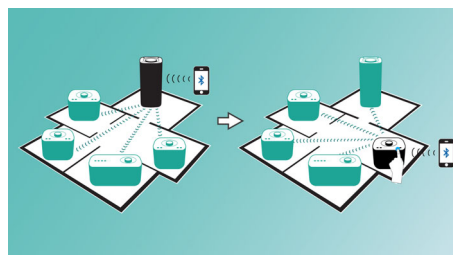

Сбалансированный четкий звук

- Двойные излучатели АС и пассивные излучатели для объемного звучания

PHILIPS

Основные особенности

Воспроизведение музыки в одной комнате

АС Philips Izzy воспроизводит в потоковом режиме музыку с телефона, планшета или компьютера вне зависимости от того, какое приложение вы используете для прослушивания музыки и радиостанций.

izzylink™

Беспроводная технология izzylink™ использует стандарт IEEE 802.11n для объединения нескольких АС и создания беспроводной сети, к которой можно подключить до пяти систем без использования роутера, пароля Wi-Fi или мобильного приложения на смарт-устройстве. Вы сможете наслаждаться музыкой одновременно в разных комнатах, добавив АС izzy в сеть. Простым нажатием кнопки выбирайте для каждой АС режим индивидуального воспроизведения или режим группы для прослушивания музыки сразу в нескольких комнатах.

Установка izzylink™ одним касанием

Установка без роутера, пароля и приложений. Просто удерживайте кнопку GROUP на обеих АС при первоначальной настройке. Повторите действие для добавления третьей, четвертой и пятой АС. При каждом долгом нажатии кнопки Group добавляется новая АС — теперь слушать музыку разных комнатах очень просто! По завершении сеть izzylink™ сохранит все данные, даже если АС будет отключена от сети.

Простое подключение ведущей АС

В каждой группе izzylink™ любая АС может быть выбрана в качестве ведущей для передачи музыки на другие АС. Для этого просто нажмите кнопку Bluetooth на АС в одной комнате — моментально начнется передача музыки с вашего устройства. На других АС из этой группы izzylink™ также начнется синхронное воспроизведение музыки. Делитесь любимой музыкой теперь так просто!