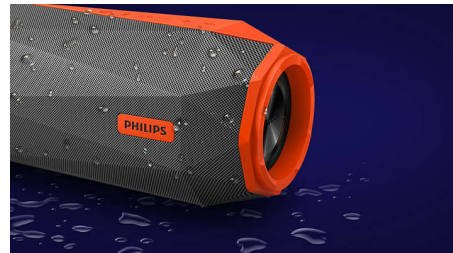

Голяма мощност

Проектирана за силни ритми на открити пространства, Philips ShoqBox SB500 излъчва мощни звуци от преносима Bluetooth тонколона. Направена от здрави, висококачествени персонализирани материали, ShoqBox предоставя невероятно висока обща изходна мощност от 30 W. С интеграцията на обработка на сигнал от следващо поколение, която следи и регулира сигнала за най-добрия звук по всяко време, SB500 ви предоставя

динамични, мощни, всеобхватни звуци, които вдъхват живот във всяко парти на открито.

Разноцветни светодиодни светлини

Внесете светлина и усетете мощта на ударните ритми и блестящите светлини. Уникално конструирани разноцветни светодиоди пулсират в ритма на музиката, оживявайки я, като добавят допълнително измерение към партито. Или вместо това танцувайте в тъмното – едно натискане на копчето и светлините са изгасени.

Издръжливост при външни условия

Водоустойчива, удароустойчива и партиустойчива. SB500 би оцеляла при всякакви условия. Оценена по стандарта IPX7, тя може да бъде потопена под вода до 1 метър за 30 минути. Така че можете без проблем да я вземете със себе си под душа или на плажа. SB500 също оцеля тестовете в "зала за изтезания", доказвайки че и инциденти не биха предотвратили работата ѝ.