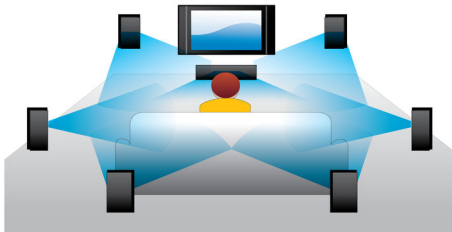

Dolby TrueHD en DTS-HD MA

DTS-HD Master Audio en Dolby TrueHD spelen uw Blu-ray Discs af met 7.1-kanaals geluid van zeer hoog niveau. Het geluid is bijna niet te onderscheiden van het origineel; u hoort dus wat de makers willen dat u hoort. De DTS-HD Master Audio en Dolby TrueHD maken uw HD-entertainmentervaring compleet.