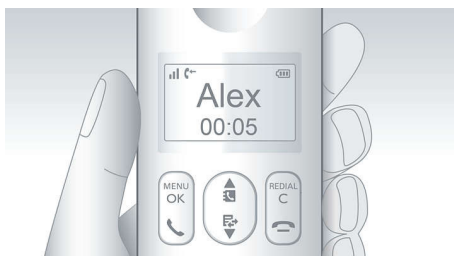

PHILIPS

Беспроводной телефон с автоответчиком
Автоответчик на 25 мин. Дисплей 1,8", подсветка белого цвета, Громкая связь на трубке

D2551W/05

Основные особенности

Дисплей 4,6 см (1,8")

Легкочитаемый дисплей 4,6 см (1,8") с подсветкой белого цвета

Определитель номера*

Иногда перед ответом хочется знать, кто звонит. Идентификатор входящего вызова позволяет отслеживать, кто находится на другом конце линии.

Громкая связь на трубке

Для режима громкой связи используется встроенный динамик, усиливающий голос абонента, что позволяет говорить по телефону, не прижимая трубку к уху. Это очень удобно, если в разговоре принимает участие кто-то еще или если необходимо при разговоре что-то делать.