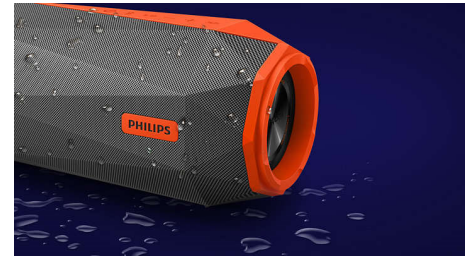

### Leistungsstark

Die Philips ShoqBox SB500 für satten Beat im Freien gibt großartigen Sound über einen tragbaren Bluetooth-Lautsprecher ab. Sie besteht aus robustem, hochwertigem Material und sorgt für eine Ausgangsleistung von 30 Watt. Die hochmoderne Signalverarbeitung zur Überwachung und Anpassung des Signals für noch besseren Sound sorgt für genug Dynamik, Leistung und Tiefe für eine erfolgreiche Straßenparty.

### Mehrfarbige LEDs

Spüre die hämmernden Beats und gleißenden Lichter. Einzigartige mehrfarbige LEDs

SB500M/00

pulsieren zum Rhythmus und erwecken so deine Musik zum Leben – für ein intensiveres Partyerlebnis. Wenn du lieber im Dunkeln tanzst, ist das auch kein Problem – einfach einen Schalter betätigen und schon ist das Licht aus.

### Für den Einsatz im Freien geeignet

Wasserdicht, stoßfest und einsatzbereit für die Party. Der SB500 ist äußerst robust. Mit der IPX7-Bewertung bleibt er bei einer Wassertiefe von bis zu 1 Meter über 30 Minuten wasserdicht. Also ab damit unter die Dusche oder an den Strand. Der SB500 hat die "Belastungskammer" überlebt und ist dank seiner Robustheit für jede Party geeignet.