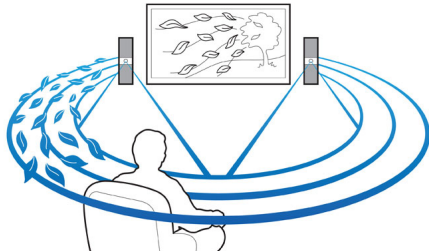

Crystal Clear-geluid

Met Philips Crystal Clear kunt u nu elk geluidsdetail waarnemen en waarderen, zoals het hoort te klinken en zoals de artiest of regisseur het heeft bedoeld. Crystal Clear geeft de geluidsbron weer - of dit nu een actiefilm, musical of live-uitvoering is - getrouw, nauwkeurig en zonder vervorming. Philips home cinema-systemen met Crystal Clear beperken de geluidsverwerking tot een minimum en behouden de zuiverheid van de oorspronkelijke audiocontent. Als resultaat

worden uw orden getrakteerd op een grotere sonische accuratesse.