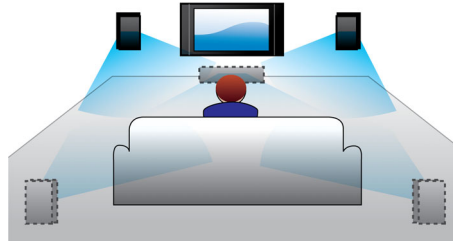

Dolby Virtual Speaker

Dolby Virtual Speaker is een geavanceerde virtualiseringstechnologie voor geluid die een vol en meeslepend Surround Sound produceert via een systeem met twee luidsprekers. Zeer geavanceerde ruimtelijke algoritmes repliceren de geluidskennmerken die in een ideale 5.1-kanaals geluidsomgeving voorkomen op nauwgezette wijze. De weergave van DVD's is verbeterd door de 2-kanaals geluidsomgeving uit te breiden. Elke hoogwaardige stereobron wordt omgezet in levensecht, meerkanaals Surround Sound als de bron wordt gecombineerd met Dolby ProLogic II-geluidsverwerking. U hoeft geen extra luidsprekers, kabels of standaarden voor luidsprekers aan te schaffen om te kunnen genieten van een ruimtevullend geluid.