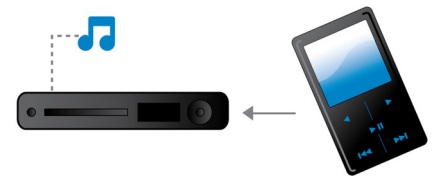

## Dolby Virtual Speaker

Dolby Virtual Speaker is een geavanceerde virtualiseringstechnologie voor geluid die een vol en meeslepend Surround Sound produceert via een systeem met twee luidsprekers. Zeer geavanceerde ruimtelijke algoritmes repliceren de geluidskennmerken die in een ideale 5.1-kanaals geluidsomgeving voorkomen op nauwgezette wijze. De weergave van DVD's is verbeterd door de 2-kanaals geluidsomgeving uit te breiden. Elke hoogwaardige stereobron wordt omgezet in levensecht, meerkanaals Surround Sound als de bron wordt gecombineerd met Dolby ProLogic II-geluidsverwerking. U hoeft geen extra luidsprekers, kabels of standaarden voor luidsprekers aan te schaffen om te kunnen genieten van een ruimtevullend geluid.

## Scherpere HD-beelden

Upscaling tot 1080p met HDMI zorgt voor glasheldere beelden. Films in standaarddefinitie kunnen nu in echte HD-resolutie worden weergegeven. Hierdoor geniet u van nog meer details en natuurgetrouwere beelden. Progressive Scan ("p" in "1080p") maakt een einde aan de lijnstructuur die aanwezig is op vrijwel alle TV-schermen en zorgt op deze manier voor continu scherpe beelden. Bovendien zorgt HDMI voor een rechtstreekse digitale verbinding die zowel ongecomprimeerde digitale HD-video als digitaal meerkanaals geluid kan weergeven, zonder dat deze eerst naar analoog moet worden omgezet. Hierdoor hebt u een perfecte beeld- en geluidskwaliteit, volledig storingsvrij.

## MP3 Link

Met MP3 Link kunt u direct MP3-bestanden vanaf uw draagbare mediaspeler op uw home cinema-systeem afspelen. Sluit uw draagbare MP3-speler gewoon aan op de ingebouwde MP3 Link-aansluiting en geniet van uw MP3-muziek in superieure geluidskwaliteit dankzij het Philips home cinema-systeem. MP3 Link brengt uw draagbare muziek tot leven in uw woonkamer.