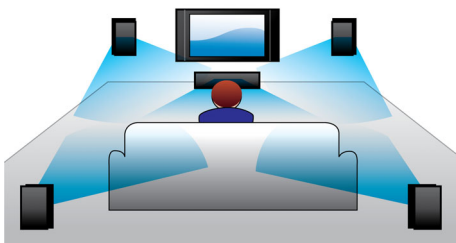

Dolby TrueHD a DTS-HD

Standards Dolby TrueHD a DTS-HD Advanced Digital Out poskytují nejlepší zvuk

z Blu-ray disků. Reprodukovaný zvuk je téměř nerozlišitelný od studiového masteru, takže slyšíte to, co jste podle tvůrců slyšet měli. Standardy DTS-HD Advanced Digital Out a Dolby TrueHD dovršují zážitek z poslechu hudby HD.