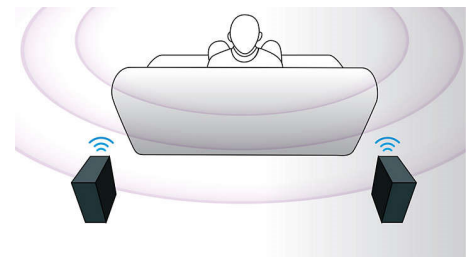

Option für kabellose Rücklautsprecher

Kabellose Rear-Lautsprecher sorgen für freie Auswahl bei ihrer Platzierung im Zimmer. Da sie mit einer interferenzfreien Technologie ausgestattet sind, kommt es zu keinen Tonstörungen, sodass die Lautsprecher vollen Surround Sound bieten und dabei ganz ohne störende Kabel auskommen.