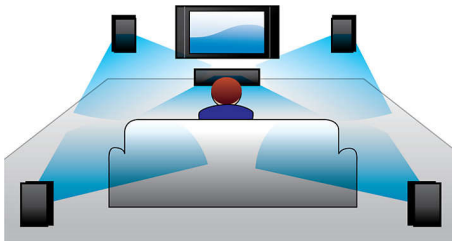

Für ein optimales Kinoerlebnis zu Hause

- Touchpanel für intuitive Wiedergabe- und Lautstärkesteuerung
- Option für kabellose Rücklautsprecher für eine Aufstellung ohne Kabelsalat
- Kompaktes Design, für jeden Platz geeignet

Genießen Sie einfach umfassendes Entertainment

- EasyLink zur Steuerung aller HDMI-CEC-Geräte über eine einzige Fernbedienung
- HDMI für HD-Filme und hohe Bildqualität
- Gibt DVDs, VCDs, CDs und Inhalte von USB-Geräten wieder

PHILIPS

Besonderheiten

Double Bass-Sound

Leistungsstarke Lautsprecher mit einem Bassreflex-System und zwei Bassröhren verbessern den Klang bei niedrigen Frequenzen und sorgen für satten Sound und tiefe Bässe. So werden Sie das leiseste Summen wie auch das tiefe Donnern hören.

Dolby Digital

Dolby Digital, das führende digitale Mehrkanal-Audioformat, ist dem natürlichen Hörvermögen des menschlichen Gehörs nachempfunden. Daher nehmen Sie den Klang räumlich und besonders realistisch wahr.