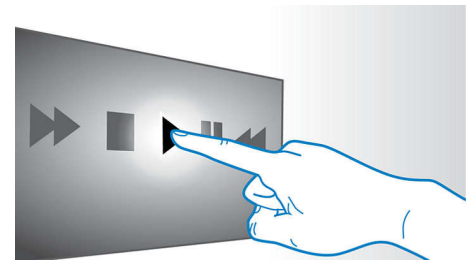

Touchpanel für Wiedergabe

Mit der Touchpanel-Steuerung können Sie sowohl die Lautstärke als auch andere Wiedergabeoptionen steuern, indem Sie einfach die berührungsempfindlichen Bedienelemente auf der Vorderseite des Geräts bedienen.