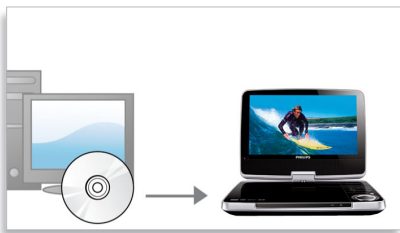

DivX-gecertificeerd

Met DivX®-ondersteuning kunt u video's in DivX®-mediaformaat bekijken. DivX is een MPEG4-videocompressietechnologie waarmee grote bestanden zoals films, trailers en muziekvideo's kunnen worden opgeslagen op media zoals CD-R/RW en opneembare DVD's.