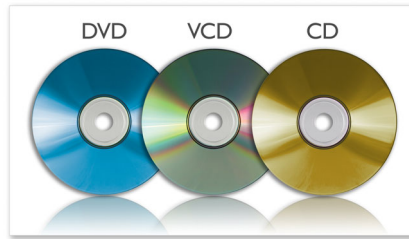

DVD, DVD+/-RW, (S)VCD, CD

De draagbare DVD-speler van Philips is compatibel met de meeste verkrijgbare DVD- en CD-discs. DVD, DVD+/-R, DVD+/-RW, (S)VCD en CD kunnen allemaal op de DVD-speler worden afgespeeld. DVD+/-R is een korte benaming voor een DVD-station dat beide gangbare opneembare DVD-formaten ondersteunt. DVD+/-RW ondersteunt beide gangbare herschrijfbare discstypen.