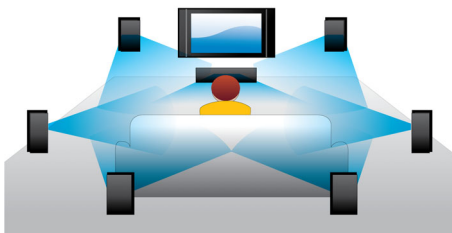

Veja mais

- Reprodução de discos Blu-ray 3D para uma experiência Full HD 3D em casa
- Smart TV Plus para desfrutar de serviços e multimédia online no televisor
- Certificação DivX Plus HD para reprodução de DivX em alta definição
- Conversão 2D para 3D instantânea para uma experiência cinematográfica realista
- Ligação de rede DLNA para desfrutar de fotografias e vídeos a partir do seu PC

PHILIPS

Destques

Reprodução de discos Blu-ray 3D

O Full HD 3D proporciona a ilusão de profundidade para uma experiência de visualização de cinema engrandecida e realista em sua casa. As imagens separadas para os olhos esquerdo e direito são gravadas em qualidade Full HD em 1920 x 1080 e reproduzidas alternadamente no ecrã a uma velocidade elevada. A visualização destas imagens através de óculos especiais que são temporizados para abrir e fechar as lentes esquerda e direita em sincronização com as imagens alternadas cria a experiência de visualização Full-HD 3D.

Dolby TrueHD e DTS HDMA

O DTS-HD Master Audio e Dolby TrueHD oferecem-lhe 7.1 canais do melhor som a partir dos seus discos Blu-ray. O som reproduzido é praticamente indistinguível do som de um estúdio de gravação, pelo que ouvirá exactamente o que os artistas tinham em mente. O DTS-HD Master Audio e Dolby TrueHD completam a sua experiência de entretenimento em alta definição.

controlar o seu sistema de cinema em casa através da aplicação Philips MyRemote.

Conversão 2D para 3D instantânea

Desfrute da emoção dos filmes em 3D em sua casa com a colecção de filmes 2D que já possui. A conversão 3D instantânea utiliza a tecnologia digital mais recente para analisar o conteúdo de vídeos 2D para distinguir entre os objectos em primeiro plano e em segundo plano. Este detalhe gera um mapa de profundidade que converte os formatos de vídeo 2D normais em 3D excitante. Em combinação com o seu televisor Philips 3D, tem tudo o que necessita para experimentar o 3D Full HD.