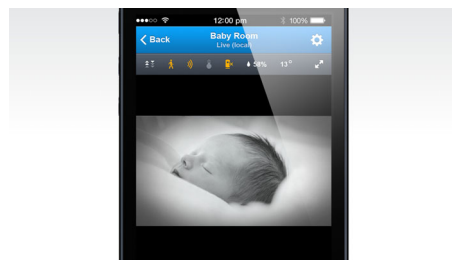

Видео с HD качество

Безжичният HD бебелефон In.Sight ви позволява да наблюдавате бебето с ясен образ. Видео се показва с високата разделителна способност 720p. "720" обозначава броя хоризонтални редове, който определя разделителната способност на екрана. "p" означава "прогресивно сканиране", или последователна поява на линиите във всеки кадър. С разделителната

способност 720p картината е по-рязка и реалистична.

Говорете от вашия iPhone/iPad

С безжичния HD бебелефон In.Sight можете да говорите на бебето си, когато пожелаете. Просто натиснете "talk" на вашия iPhone/iPad и му изпейте приспивна песничка. И гледайте как се унася в сън, успокоено от гласа ви.

Режим за много потребители

Споделяйте картината от мониторите със съпругата, семейството и приятелите си, и дори с детегледачката си. Приложението ви позволява да споделяте картината от всеки монитор с още двама души, за да имат и те достъп до аудио и видео на живо чрез техните смартфони. Можете и да надстроите приложението, за да споделяте монитора с до 10 човека.

Режим за нощно виждане

Режимът за нощно виждане ви позволява да виждате любимото лице на вашето мъниче в тъмното. На тъмно се включва инфрачервената светлина на бебелефона, която му позволява да предава ясно черно-бяло видео. Режимът за нощно виждане се включва и изключва автоматично, но можете да го регулирате и ръчно.