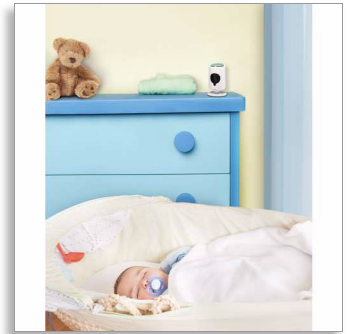

Philips
Безжичен HD бебелефон
In.Sight

Гледайте от всяко място

Чувайте и говорете
Нощно виждане
За iPhone, iPad

B120

Винаги близо до вашето бебе

Наблюдавайте го, където и да сте, на вашия iPhone/iPad

Безжичният бебелефон Philips In.Sight с висока разделителна способност ви позволява да виждате и слушате бебето си на вашия iPhone/iPad. Получавате кристално чист HD образ, а с нощното виждане можете да наблюдавате бебето дори и в тъмното.

Бъдете близо до вашето бебе, където и да сте

- Wi-Fi бебелефон за поставяне навсякъде в дома
- Наблюдавайте бебето на своя iPhone чрез Wi-Fi/3G/4G LTE
- Видео с HD качество за кристално чист образ
- Режим за нощно виждане, за да виждате бебето ясно в тъмнината

Видео с HD качество

Безжичният HD бебелефон In.Sight ви позволява да наблюдавате бебето с ясен образ. Видео се показва с високата разделителна способност 720p. "720" обозначава броя хоризонтални редове, който определя разделителната способност на екрана. "p" означава "прогресивно сканиране", или последователна поява на линиите във всеки кадър. С разделителната