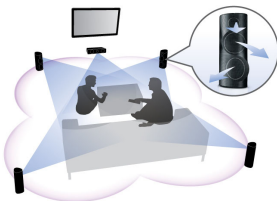

Progettato per migliorare l'ambiente domestico

- Elegante finitura lucida con controlli sensibili al tatto unici

Intrattenimento di alta qualità e installazione facile

- Blu-ray 3D Full HD per film 3D veramente coinvolgenti
- Riproduce dischi Blu-ray 3D, DVD, VCD, CD e dispositivi USB
- Compatibilità con audio posteriore wireless per ridurre il numero di cavi nella stanza

PHILIPS

In evidenza

Blu-ray 3D Full HD

Lasciati stupire dai film in 3D nel tuo salotto su un TV 3D Full HD. Active 3D utilizza l'ultima generazione di schermi a commutazione veloce per una profondità e un realismo senza pari e con una risoluzione Full HD 1080x1920. Guardando queste immagini con degli occhiali speciali, sincronizzati in modo da aprire e chiudere la lente sinistra e destra con lo stesso ritmo delle immagini che vengono alternate sullo schermo, viene creata l'esperienza 3D Full HD nel tuo sistema Home Cinema. I film in 3D di alta qualità su supporti Blu-ray offrono un'ampia e ottima qualità dei contenuti a disposizione. Il Blu-ray consente inoltre di riprodurre un audio surround non compresso per un'esperienza sonora davvero realistica.

Altoparlanti 3D angolari

Gli altoparlanti 3D angolari sono dotati di driver angolari per produrre l'audio non solo anteriormente ma anche sui lati creando un'area di diffusione più ampia per un audio surround più coinvolgente come al cinema.

Tecnologia DoubleBASS

Il sistema DoubleBASS riproduce anche i bassi più profondi attraverso i subwoofer compatti,

catturando le basse frequenze e ricreandole nella gamma udibile dei subwoofer, per darti un audio più corposo e vivace e un'esperienza di ascolto senza compromessi.