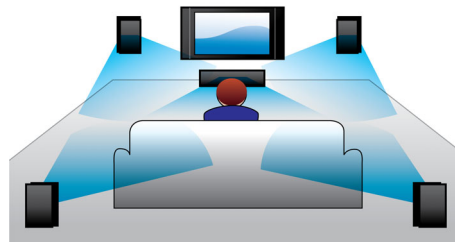

Dolby TrueHD e DTS-HD

Le opzioni Dolby TrueHD e DTS-HD Master Audio Essential offrono un audio insuperabile tramite dischi Blu-ray. L'audio che viene riprodotto è praticamente identico a quello di uno studio di registrazione, quindi puoi ascoltare l'essenza del suono così come è stato creato all'origine. Le opzioni Dolby TrueHD e DTS-HD Master Audio Essential completano la tua esperienza di intrattenimento ad alta definizione.