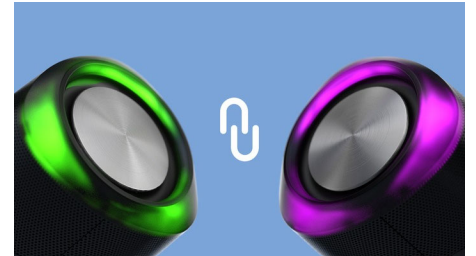

Soita kovaa, pariliitä stereota varten

Kaksi passiivielementtiä tuottaa jyrkän basson ja ääni on selkeä myös suurilla voimakkuuksilla. Haluatko laajentaa juhlintaa? Pariliittämällä samanlaisen kaiuttimeen saat stereoäänen. Kaiuttimen päissä olevat LED-valot vilkkuvat musiikin mukaan.

Helppokäyttöinen äänituloliitäntä

Haluatko kytkeä levysoittimen, MP-soittimen tai muun ulkoisen äänilähteen? Voit kytkeä kaiuttimen takaosan äänituloliitännän lähes mihin tahansa elektroniseen laitteeseen.