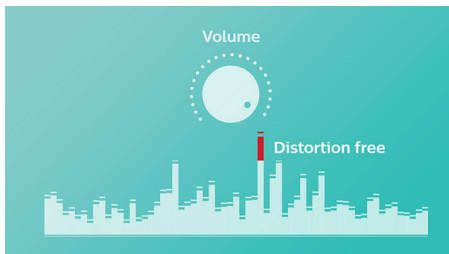

enceinte portable sans fil
10 W, 10 h Grande portée Bluetooth®, Étanche, résiste à la poussière, Option de charge rapide

BT6900A/00

Points forts

Haut-parleur à diffusion avant

L'enceinte EverPlay ne fait aucun compromis en matière de qualité du son. Avec son haut-parleur à diffusion avant en néodyme, elle produit un son clair, puissant et naturel, aux basses profondes. Elle est idéale pour tous les styles de musique, à l'intérieur comme à l'extérieur.

Membranes passives

L'enceinte EverPlay délivre un son puissant dans un format compact, grâce à une large surface de radiation de basses et à un haut-parleur puissant. Les basses sont plus profondes et étendues.

Fonction anti-distorsion

Le filtre anti-distorsion vous permet d'écouter de la musique plus fort sans baisse de qualité, même lorsque la batterie est presque déchargée. Elle accepte les signaux d'entrée compris entre 300 mV et 1 000 mV, et évite que la distorsion n'endommage vos enceintes. Cette fonction intégrée contrôle le signal musical transmis par l'amplificateur en faisant en sorte que les pics restent dans la gamme de fréquences de l'amplificateur, afin d'éviter la distorsion due à l'écrêtage sans affecter le volume. La capacité d'une enceinte portable à reproduire les pics sonores diminue avec le niveau de charge de la batterie, mais le filtre anti-distorsion réduit les pics causés par ce faible niveau.