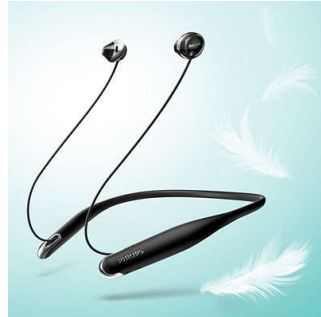

Federleichter Komfort

- Ergonomische Ohrstöpsel für einen natürlichen Sitz
- Mit leichtem und kompaktem Nackenbügel für Tragestabilität
- Unterstützt Bluetooth Version 4.1 und HSP/HFP/A2DP/AVRCP
- Der Akku bietet bis zu 7 Stunden Betriebszeit

PHILIPS

Besonderheiten

Bassröhre

Innovative Bassröhren im Ohrstöpsel erhöhen den Luftstrom für tiefe, satte Bässe.

Klarer Klang

Leistungsstarke 12,2-mm-Treiber bieten einen kristallklaren Sound.

Anrufe über Freisprechfunktion

Mit der benutzerfreundlichen Fernbedienung können Sie Titel wiedergeben/anhalten und mit

einem einfachen Tastendruck Anrufe beantworten.

Leichter Nackenbügel

Superschlanker Nackenbügel für jeden Geschmack. So leicht, dass Sie kaum merken, dass Sie es tragen.

Metallausführung

Ikones Design mit modernen, hochglänzenden Akzenten.

Vibrationsmodus

Der Nackenbügel vibriert, wenn Anrufe eingehen, damit Sie keinen Anruf verpassen.

Ergonomischer Tragekomfort

So schlank, dass sie kaum in Ihren Ohren zu spüren sind, bieten Ihnen Hyprlite-Kopfhörer Ihre Musik mit schwerelosem Komfort.