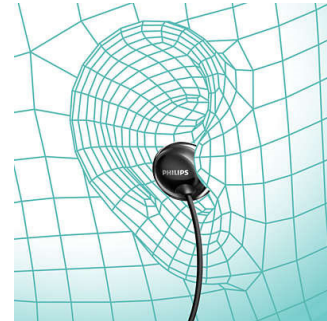

Metallausführung

Ikones Design mit modernen, hochglänzenden Akzenten.

Vibrationsmodus

Der Nackenbügel vibriert, wenn Anrufe eingehen, damit Sie keinen Anruf verpassen.

Ergonomischer Tragekomfort

So schlank, dass sie kaum in Ihren Ohren zu spüren sind, bieten Ihnen Hyprlite-Kopfhörer Ihre Musik mit schwerelosem Komfort.