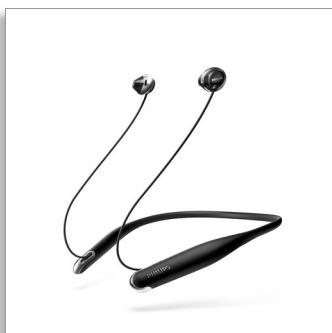

Philips
Kabellose Bluetooth®-
Kopfhörer

12,2-mm-Treiber/hinten offen
In-Ear

SHB4205BK

Ultraleicht. Großartiger Klang.

Der Schwerkraft trotzende Kopfhörer

Erleben Sie schwerelose Freiheit. Frei von Kabeln, die Sie einschränken. Die kabellosen Philips Flite Hyprlite Nackenbügel-Kopfhörer sind so schlank und leicht, dass sie an den Ohren kaum zu spüren sind.

Federleichter Komfort

- Ergonomische Ohrstöpsel für einen natürlichen Sitz
- Mit leichtem und kompaktem Nackenbügel für Tragestabilität
- Unterstützt Bluetooth Version 4.1 und HSP/HFP/A2DP/AVRCP
- Der Akku bietet bis zu 7 Stunden Betriebszeit

PHILIPS

Besonderheiten

Bassröhre

Innovative Bassröhren im Ohrstöpsel erhöhen den Luftstrom für tiefe, satte Bässe.

Klarer Klang

Leistungsstarke 12,2-mm-Treiber bieten einen kristallklaren Sound.

Anrufe über Freisprechfunktion

Mit der benutzerfreundlichen Fernbedienung können Sie Titel wiedergeben/anhalten und mit

einem einfachen Tastendruck Anrufe beantworten.

Leichter Nackenbügel

Superschlanker Nackenbügel für jeden Geschmack. So leicht, dass Sie kaum merken, dass Sie es tragen.