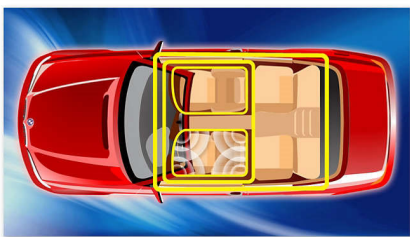

易于使用

- 按文件夹或歌曲浏览，实现即时搜索或快速访问
- 直接欣赏便携式 USB 闪存盘中的 MP3/WMA 音乐。
- 用于播放音乐的 CD 播放机和 MP3 Link
- 用于添加功放器的音频输出

享受卓越音质

- 可即时增强功率的 MAX 音效
- Music Zone，可调节最佳听音位置
- 动态低音增强能够以电子方式增强低音效果
- 具有 8 个预设值的 2 段均衡器
- 超级防震保护可确保您享受平滑流畅的音乐
- 内置 50W x 4 功放器可呈现卓越音质
- 在旅途中从 iPhone/iPod 播放最喜爱的歌曲

PHILIPS

产品亮点

Music Zone

飞利浦革新的 Music Zone 技术让司机和乘客同时享受具有立体空间感的逼真音乐，宛如亲临现场聆听演唱者一样。用户可轻松将音乐聆听区在司机和乘客之间来回切换，以便在车内获得最佳音效。专用区域控制按钮提供三种预定义设置——左置、右置和前置（及所有）——让您轻松动感地满足个人或乘客的聆听需求。

DBB 动态低音增强

通过激活动态低音增强 (DBB) 功能，低沉的低音频率能以电子方式得到增强，从而获得稳定的声音再现，当扬声器音量设置较低时效果尤其明显。您始终能够感受到震撼的低音效果。