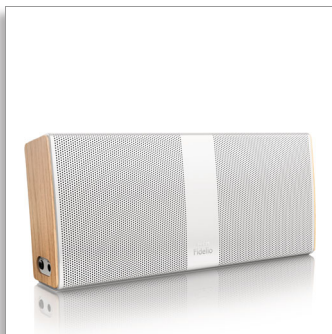

Philips Fidelio
bezdrôtový prenosný
reproduktor

Bluetooth

P9WHT

Dokonale verný zvuk zbalený na cesty

Posadnutí zvukom

Bezdrôtový reproduktor Philips Fidelio sa môže pochváliť vysokým výkonom v prenosnom vyhotovení. Prináša špičkový, jasný a dynamický zvuk, ktorý si radi užijete doma i na cestách. Možnosť bezdrôtového prenosu hudby cez Bluetooth zaručuje hudobný pôžitok bez zbytočných komplikácií.

Ako stvorený na cestovanie

- Prvotriedny dizajn s prírodným drevom a hliníkom
- Vstavaná nabíjateľná lítium-iónová batéria na prehrávanie hudby kdekoľvek

Rozšírená všestrannosť

- Bezdrôtový prenos hudby cez Bluetooth
- Port USB na nabíjanie akéhokoľvek mobilného zariadenia
- Keď sa dotknete reproduktora, automaticky sa zobrazí úroveň nabitia batérie
- Zvukový vstup na jednoduché pripojenie k takmer ľubovoľnému elektronickému zariadeniu

Basové reproduktory a technológia wOOx

Napriek veľmi kompaktnému akustickému objemu sú basové tóny silné a prekvapujúco hlboké, vďaka čomu si môžete naplno vychutnať všetky hudobné štýly. Tento efekt je dosiahnutý kombináciou dvoch vysoko výkonných basových reproduktorov a jedného pasívneho žiariča s veľkou plochou pre každý kanál – to všetko v mimoriadne tuhom kryte, vďaka ktorému nedochádza ku stratám basovej energie. Vďaka veľkej pohyblivej mase pasívneho žiariča možno systém vyladiť na veľmi nízku frekvenciu 80 Hz a súčasne zabrániť vzduchovým turbulenciám, ku ktorým by inak pri portovom dizajne dochádzalo.