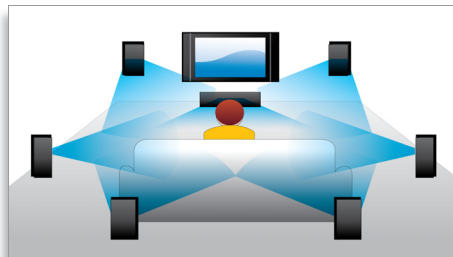

Dolby TrueHD och DTS-HD MA

Högupplöst DTS-HD-ljud och Dolby TrueHD ger bästa tänkbara 7.1-kanalsljud från Blu-ray-skivor. Det återgivna ljudet är nästan omöjligt att särskilja från det ursprungliga studioinspelningsljudet. Det innebär att du hör vad de som skapade musiken avsåg att du skulle höra. Med DTS-HD Master Audio och Dolby TrueHD får du den ultimata upplevelsen med ditt hemunderhållningssystem.