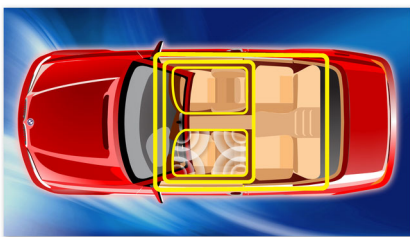

Дизайн, който подхожда на вашия автомобил

- Висококонтрастен LCD дисплей за отличен образ
- Свалящ се преден панел за защита от кражба

PHILIPS

Акценти

Music Zone

Иновационната технология Music Zone на Philips позволява на шофьора и пътниците да се наслаждават на музиката с по-жив и обемн звук, точно както е искал изпълнителят. Лесно можете да превключвате зоните на слушане от предните към задните седалки и обратно, за да откриете идеалния център на звука в автомобила. Специалният бутон за управление на зоните ви дава три готови настройки: ляво, дясно и отпред (и всички), с които лесно можете да откриете идеалното удоволствие от слушането, когато сте сами или с други хора в автомобила.