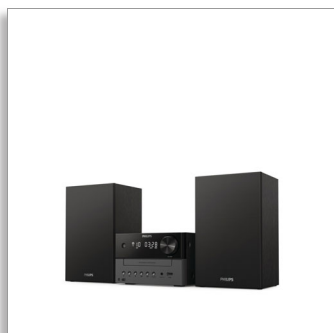

Philips
Μουσικό μικροσύστημα

Bluetooth®

CD, MP3-CD, USB, DAB+, FM
Θύρα USB για φόρτιση
18 W

TAM3505

Κλασική εμφάνιση για τη μουσική σας.

Αναβαθμίστε την ακρόαση στο σπίτι με αυτό το μικροσύστημα κλασικής εμφάνισης. Μεταδώστε εύκολα μουσική και podcast, παίξτε CD και συντονιστείτε σε πεντακάθαρο ήχο ψηφιακού ραδιοφώνου DAB+/FM. Μπορείτε να συνδέσετε φορητούς υπολογιστές ή άλλες πηγές μέσω USB ή θύρας audio-in.

Απίθανος ήχος για τη μουσική σας

- Κλασική σχεδίαση
- Ηχεία με ανάκλαση μπάσων. Πιο πλούσιοι χαμηλοί τόνοι
- Γούφερ 3". Μέγιστη ισχύς εξόδου 18 W
- Έλεγχος ψηφιακού ήχου. Επιλέξτε ένα προκαθορισμένο στυλ ήχου

Γεμίστε τον χώρο σας με μελωδίες

- Απόλυτη αίσθηση άνεσης
- Τροφοδοσία AC. Τηλεχειριστήριο
- Διαστάσεις κύριας μονάδας: 180 x 121 x 247 χιλ.

PHILIPS

Προδιαγραφές

Ήχος

- Μέγιστη ισχύς εξόδου (RMS): 18 W
- Ενίσχυση ήχου: έλεγχος ψηφιακού ήχου, σύστημα ηχείων με ανάκλαση μπάσων
- Λειτουργία ήχου: Ισχυρός, Διαγραφή, Ανάλαφρος, Θερμό, Ισοροπημένος
- Έλεγχος έντασης ήχου: περιστροφικός
- Συχνότητα απόκρισης: 66-20000 Hz
- Αντίσταση ηχείων: 6 ohm

Αξεσουάρ

- Συμπεριλαμβανόμενα αξεσουάρ: Καλώδιο ρεύματος AC, Κεραία FM, Τηλεχειριστήριο, 2 μπαταρίες AAA, Οδηγός γρήγορης έναρξης, Φυλλάδιο εγγύησης
- Καλώδιο ρεύματος: Μήκος 1,5 μ.

Διαστάσεις

- Κύρια μονάδα (Π x Υ x Β): 180x121x247 χιλ.
- Βάρος κύριας μονάδας: 1,6 κ.
- Αρ. μονάδων ηχείου: 2
- Μονάδα ηχείου (Π x Υ x Β): 150x238x125 χιλ.
- Βάρος ηχείου (ανά μονάδα): 0,96 κ.
- Σετ (Π x Υ x Β): 500x238x247 χιλ.
- Βάρος σετ: 3,59 κ.