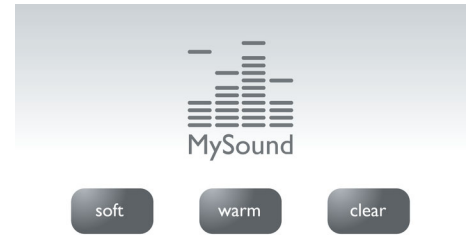

Profily MySound

Vnímanie zvuku je subjektívne a každému pri počúvaní vyhovuje niečo iné. Profily MySound prinášajú do konverzácie prejav osobnosti, lebo umožňujú zvoliť taký zvukový profil, ktorý najlepšie vyhoví vašim zvukovým preferenciám: Jasný – hlasy budú znieť jasnejšie a čistejšie, Jemný – priateľskejšie, mäkkšie tóny, Teplý – hlasy budú znieť prívetivo a vrúcne.