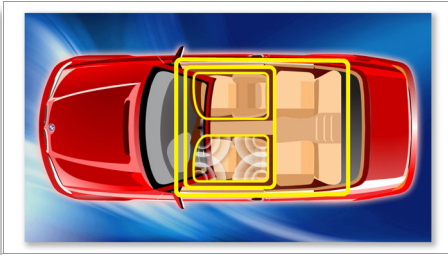

Music Zone

Philips' innovative Music Zone-teknologi giver chaufføren og passagererne mulighed for at nyde deres musik med mere levende rumlig effekt, lige som kunstneren havde tænkt det. Brugere kan nemt skifte musiklytteezoner fra chaufføren til passagererne og tilbage igen for at få det bedste soniske fokus i bilen. En dedikeret zonestyreknop giver tre foruddefinerede indstillinger - venstre, højre og front (og alle) - så du nemt og dynamisk kan finde en indstilling, der passer til dine lyttebehov, alene eller sammen med dine passagerer.