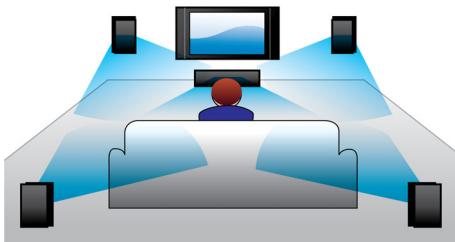

Progettato per una migliore esperienza cinematografica a casa

- Design moderno in armonia con l'arredamento della tua casa

Per un intrattenimento a tutto tondo

- Riproduzione da DVD, VCD, CD e dispositivi USB
- Certificazione DivX Ultra per una riproduzione video DivX avanzata
- HDMI per filmati e immagini in alta definizione
- Ingresso audio per apprezzare la musica da iPod/iPhone/lettore MP3
- EasyLink per controllare tutti i dispositivi HDMI CEC con un unico telecomando

PHILIPS

In evidenza

Potenza di 600 W RMS

La potenza di 600 W RMS consente di riprodurre filmati e musica con un audio eccezionale

Dolby Digital

Poiché Dolby Digital, ovvero il principale standard audio digitale multicanale a livello mondiale, si basa sul metodo utilizzato dall'orecchio umano per elaborare i suoni, è possibile sperimentare la qualità straordinaria dell'audio surround con effetti incredibilmente realistici.

Driver degli altoparlanti a vista

Driver degli altoparlanti a vista per un audio surround potente

Riproduce tutti i formati

Consente la riproduzione da quasi tutti i dischi e dispositivi multimediali, siano essi DVD, VCD, CD o dispositivi USB. Scopri l'imbattibile comodità offerta dalla grande varietà di riproduzione e dalla possibilità di condividere file multimediali sul TV o sul sistema Home Theater.

HDMI per i filmati HD

HDMI è un collegamento digitale diretto in grado di trasportare video HD e audio digitale multicanale. Eliminando la conversione in segnale analogico, assicura una qualità dell'immagine e del suono perfetta, completamente priva di disturbi. I film in definizione standard possono ora essere visti con una risoluzione ad alta definizione, per dettagli più ricchi e un maggiore realismo dell'immagine.