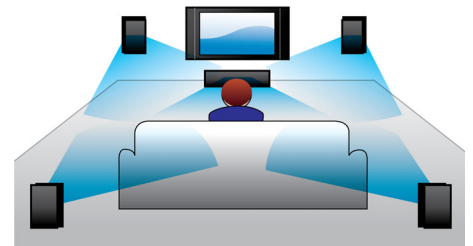

Dolby TrueHD en DTS-HD

Dolby TrueHD en DTS-HD Master Audio Essential spelen uw Blu-ray Discs af met geluid van zeer hoog niveau. Het geluid is bijna niet te onderscheiden van het origineel; u hoort dus wat de makers willen dat u hoort. Dolby TrueHD en DTS-HD Master Audio Essential maken uw HD-entertainmentervaring compleet.

Ideaal voor Cinema 21:9 TV's

Maak uw bioscoopbeleving thuis nog intenser met de bijbehorende Cinema 21:9 TV van Philips in zwart

Precision-aluminium en maak van iedere avond een première met deze unieke combinatie. Deze fantastische TV speelt films in 21:9-beeldverhouding af, zoals films altijd zouden moeten worden bekeken, en verrijkt uw bioscoopbeleving met de ultrabrede TV met Perfect Pixel HD-engine en LED Pro. Ontdek meer over deze TV!

asimpleswitch.com

Philips Green-logo

Met groene producten van Philips kunnen kosten, energieverbruik en CO₂-uitstoot worden verminderd. Hoe? Deze producten bieden aanzienlijk betere milieuprestaties in een of meer van de Green Focal Areas van Philips: Energieverbruik, Verpakking, Schadelijke stoffen, Gewicht, Recycling en Levensduur.