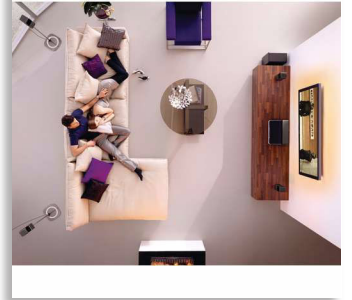

Philips
5.1 home cinema met
360Sound

3D Blu-ray

HTS9540

Bezeten van muziek

Surround Sound uit alle richtingen, net als in de bioscoop

Beleef de actie met de Philips home cinema, waar in de kamer u ook bent. De 360Sound-luidsprekers beschikken over geluidsdrivers aan de voor- en zijkant voor een gelijkmatige Surround Sound in de hele kamer.

De ultieme luisterervaring

- Automatische kalibratie synchroniseert de luidsprekers voor een perfecte akoestiek
- 360Sound vult uw kamer met geluid uit alle richtingen
- Dolby TrueHD en DTS-HD voor een geweldige Surround Sound

Ontwerp dat uw leefomgeving verfraait

- Markante en compacte luidsprekers - een fraaie aanvulling op uw interieur
- Ideaal voor Cinema 21:9 TV's in zwart Precision-aluminium

Geïntegreerd entertainment voor de ultieme ervaring

- Full HD 3D Blu-ray voor een overweldigende 3D-filmervaring
- Ingebouwde Wi-Fi met Net TV, voor media en video op aanvraag
- Inclusief dock voor het eenvoudig afspelen van uw iPod/iPhone
- Werkt naadloos samen met multiview in Philips Cinema 21:9 TV's

PHILIPS