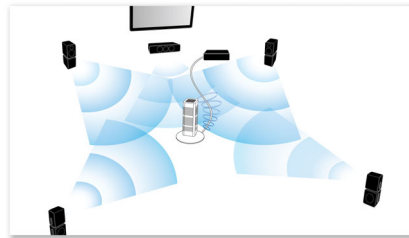

PHILIPS

Kenmerken

360Sound

360Sound is niet te vergelijken met een normale 5.1-kanaals home cinema door het unieke ontwerp met drie drivers per satellietluidspreker - één voorluidspreker en twee schuine zijluidsprekers - voor een kamervullend geluid. Philips gebruikt naast dipolen ook een uniek algoritme om het meeslepende geluidseffect nog verder te versterken. 360Sound bevat eersteklas akoestische onderdelen zoals zachte dome-tweeters, neodymium-magneten en klasse 'D' digitale versterkers voor een uitzonderlijke geluidskwaliteit vanuit alle hoeken van de kamer, waardoor u zich thuis in een bioscoop waant.

Automatische kalibratie

Het aanpassen van uw nieuwe Philips home cinema voor een optimale geluidservaring is nu kinderspel. Door eenvoudig een knop op de afstandsbediening aan te raken, activeert u de vooraf ingestelde software voor geluidskalibratie en zendt deze testsignalen naar de luidsprekers. Deze signalen worden opgevangen en geanalyseerd door de automatische kalibratiemicrofoon en de nodige aanpassingen worden gemaakt, waarbij rekening wordt gehouden met de afstand tussen en positionering van de luidsprekers, en het volume en het vertragsbereik van de audiosignalen uit elke luidspreker. In 60 seconden is de geluidservaring in uw kamer verbeterd en geoptimaliseerd.