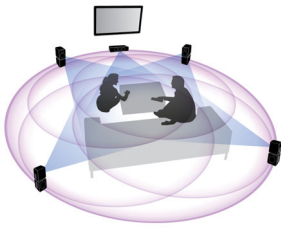

De ultieme luisterervaring

- Automatische kalibratie synchroniseert de luidsprekers voor een perfecte akoestiek
- 360Sound vult uw kamer met geluid uit alle richtingen
- Dolby TrueHD en DTS-HD voor een geweldige Surround Sound

PHILIPS

Kenmerken

360Sound

360Sound is niet te vergelijken met een normale 5.1-kanaals home cinema door het unieke ontwerp met drie drivers per satellietluidspreker - één voorluidspreker en twee schuine zijluidsprekers - voor een kamervullend geluid. Philips gebruikt naast dipolen ook een uniek algoritme om het meeslepende geluidseffect nog verder te versterken. 360Sound bevat eersteklas akoestische onderdelen zoals zachte dome-tweeters, neodymium-magneten en klasse 'D' digitale versterkers voor een uitzonderlijke geluidskwaliteit vanuit alle hoeken van de kamer, waardoor u zich thuis in een bioscoop waant.

Automatische kalibratie

Het aanpassen van uw nieuwe Philips home cinema voor een optimale geluidservaring is nu kinderspel. Door eenvoudig een knop op de afstandsbediening aan te raken, activeert u de vooraf ingestelde software voor geluidskalibratie en zendt deze testsignalen naar de luidsprekers. Deze signalen worden opgevangen en geanalyseerd door de automatische kalibratiemicrofoon en de nodige aanpassingen worden gemaakt, waarbij rekening wordt gehouden met de afstand tussen en positionering van de luidsprekers, en het volume en het vertragsbereik van de audiosignalen uit elke luidspreker. In 60 seconden is de geluidservaring in uw kamer verbeterd en geoptimaliseerd.