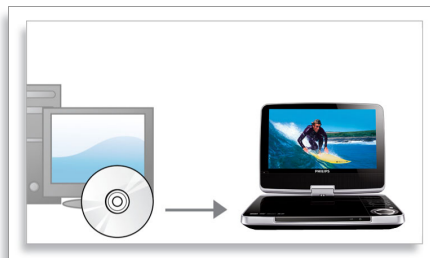

DivX-certificeret

Med DivX®-understøttelse kan du se DivX®-kodede videoer. Medieformatet DivX® er en MPEG-4-baseret videokomprimeringsteknologi, der gør det

muligt at gemme store filer, f.eks. film, trailere og musikvideoer på medier som CD-R/RW og skrivbare DVD-diske.