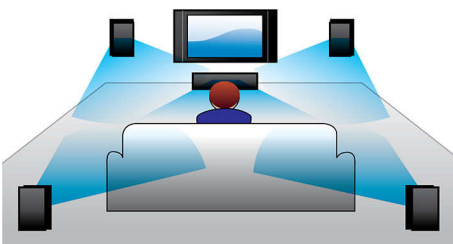

Dolby TrueHD и DTS-HD

Dolby TrueHD и DTS-HD Master Audio Essential осигуряват най-качествения звук от вашите Blu-ray дискове.

Възпроизвежданото аудио практически не се отличава от студийния маъстринг, така че чувате точно това, което авторите са искали да чуете. Dolby TrueHD и DTS-HD Master Audio Essential допълват цялостното ви развлечение с висока детайлност.