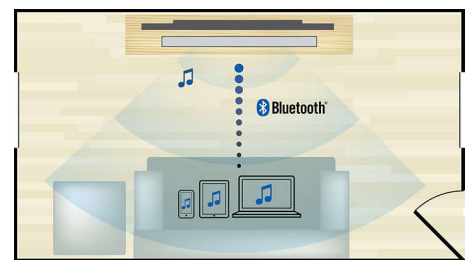

Bluetooth безжично поточно предаване

Bluetooth безжично поточно предаване на музика от вашите музикални устройства