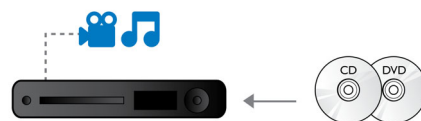

Mėgautis filmais ir muzika

Mėgautis CD ir DVD filmais ir muzika