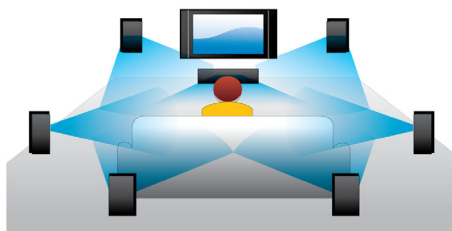

„Dolby TrueHD“

„Dolby TrueHD“ perteikia geriausią garsą iš jūsų „Blu-ray“ diskų. Garso atkūrimas yra virtualiai neatskiriamas iš pagrindinės studijos, todėl girdite tai, ką kompozitorius ir norėjo, kad išgirstumėte. „Dolby TrueHD“ papildo jūsų aukštos raiškos pramogų patirtį.