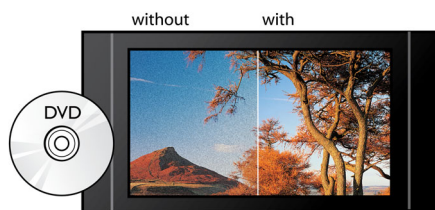

DVD vaizdo konvertavimas į did. raišką

HDMI 1080p konvertavimas į didesnę raišką suteikia vaizdams neprilygstamo ryškumo.

Standartinės raiškos DVD filmus galite konvertuoti į didelės raiškos formatą – mėgautis detalesniu ir natūralesniu vaizdu. Progresinis nuskaitymas („1080p“ žymimas raide „p“) pašalina linijas, kurių TV ekrane rodoma daug, todėl vaizdas tampa nepakartojamai ryškus. Ir pagaliau – tiesioginis HDMI skaitmeninis ryšys, kuriuo perduodamas neglaudintas skaitmeninis HD vaizdas bei skaitmeninis kelių kanalų garsas, nekonvertuojant į analoginį signalą – puiki vaizdo ir garso kokybė, jokių triukšmų.