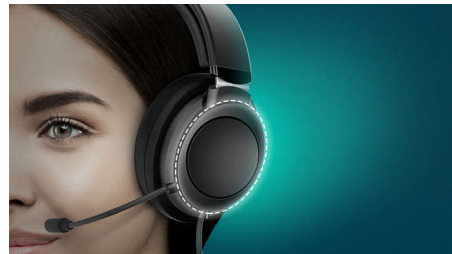

ขนาดบรรจุภัณฑ์

- ความสูง: 22.5 ซม.
- ความกว้าง: 19.5 ซม.
- ความลึก: 5 ซม.
- EAN: 48 95229 11025 0
- น้ำหนักรวม: 0.26 กก.
- น้ำหนักสุทธิ: 0.153 กก.
- น้ำหนักเมื่อห่อหุ้ม: 0.107 กก.

ขนาดผลิตภัณฑ์

- ความสูง: 18.5 ซม.
- ความกว้าง: 16.5 ซม.
- ความลึก: 4 ซม.
- น้ำหนัก: 0.153 กก.

ดีไซน์

- สี: สีขาว

UPC

- UPC: 8 40063 20107 1

ไฮไลต์

เบสคมชัด เสียงใสชัดเจน

บทวนช่วงเวลาที่คิดที่สุดในฟลอร์เต้นรำต่างๆ ด้วยตัวขับเสียงนี้โอไดเมียม 32 มม. ที่ให้เสียงเบสที่หนักแน่นและชัดเจน การออกแบบด้านหลังปิดสนิทให้การขจัดเสียงรบกวนที่ยอดเยี่ยม คุณจึงสามารถเพลิดเพลินกับเพลงโปรดของคุณได้ทุกวินาที

น้ำหนักเบา

หูฟังแบบครอบหูนี้ตกแต่งด้านด้วยสีด้านที่มีสไตล์โดดเด่น มาพร้อมแถบคาคีรณะหุ้มด้วยวัสดุเนื้อนุ่มที่เบาจนคุณแทบจะไม่มีรู้สึก ที่ครอบหูนี้มีเครื่องหมายระบุไว้สำหรับหูซ้าย/ขวาชัดเจน และสามารถปรับมุมได้ตามที่ต้องการ

ดีไซน์พับได้แบบราบ

เพลิดเพลินกับเสียงเบส ตัวหูฟังยังสามารถพับได้และปรับหมุนเข้าด้านในได้ เพื่อให้ง่ายต่อการเก็บในกระเป๋าเสื้อหรือกระเป๋า เพียงแค่พับและนำติดตัวไปกับคุณ

รีโมทคอนโทรลแบบในสาย

ไม่ว่าจะรับสาย หยุดรายการเล่นของคุณชั่วคราว ก็ทำได้โดยไม่ต้องแตะสมาร์ตโฟน หัวเสียบทำมช่วยให้คุณเสียบหูฟังเข้ากับอุปกรณ์สมาร์ตได้สะดวกหากโทรศัพท์ของคุณอยู่ในกระเป๋าเสื้อ

หัวเสียบทำมม เสียบหูฟังไว้ได้ตลอดเวลา

สีผิวด้านที่สะอาดตา

สีผิวด้านที่สะอาดตา

การขจัดเสียงรบกวนได้อย่างดีเยี่ยมจาก

การขจัดเสียงรบกวนได้อย่างดีเยี่ยมจากการออกแบบด้านหลังปิดสนิท

ตัวขับนี้โอไดเมียม 32 มม. อันทรงพลัง

ตัวขับนี้โอไดเมียม 32 มม. อันทรงพลัง

ตัวหูฟังนุ่ม

ตัวหูฟังอันอ่อนนุ่มที่สามารถปรับมุมได้เพื่อความสบายสูงสุด

ขนาดเล็กพับเก็บได้

ขนาดเล็กพับเก็บได้ซึ่งเหมาะที่สุดสำหรับการท่องเที่ยว และให้คุณพกพาเสียงเพลงไปได้ทุกที่

วันที่ออก 2024-03-08

เวอร์ชัน: 9.3.4

EAN: 48 95229 11025 0

© 2024 Koninklijke Philips N.V.
 สงวนลิขสิทธิ์

ข้อมูลเฉพาะอาจเปลี่ยนแปลงได้โดยไม่ต้องแจ้งให้ทราบล่วงหน้า เครื่องหมายการค้าเป็นสมบัติของ Koninklijke Philips N.V. หรือเจ้าของรายอื่นๆ

www.philips.com