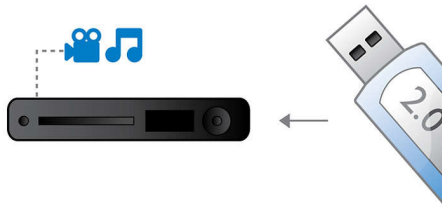

Gjør lyd og bilde levende

- 192 kHz / 24 bit lyd-DAC forbedrer analog lyd
- HDMI 1080p oppskalere til høy definisjon for skarpere bilder
- Progressive Scan komponentvideo for optimalisert bildekvalitet
- HDMI-digitalutgang for enkel tilkobling med bare én kabel

Koble til og gled deg over flere kilder

- Høyhastighets USB 2.0-kobling spiller av video/musikk fra USB-flashstasjon

Passer alle steder og til alle livsstiler

- Supertynt design som passer overalt

PHILIPS

Høydepunkter

Høyhastighets USB 2.0-kobling

Universal Serial Bus eller USB er en standardprotokoll som brukes for å koble PCer, utstyr og elektronisk utstyr for forbrukerelektronikk. Høyhastighets-USB-enheter har en dataoverføringshastighet på opptil 480 Mbps, opp fra 12 Mbps for vanlig USB. Med USB 2.0-høyhastighetskoblingen kan du koble til USB-enheten, velge filmen, musikken eller bildet og spille av.

Progressive Scan

Progressive Scan fordobler den vertikale oppløsningen i bildet og gir et merkbart skarpere bilde. I stedet for å vise bildet med oddetallslinjene på skjermen først og deretter bildet med partallslinjene, vises begge samtidig. Et fullstendig bilde skapes umiddelbart med maksimal oppløsning. Ved slike hastigheter oppfatter øyet et skarpere bilde uten linjestructur.