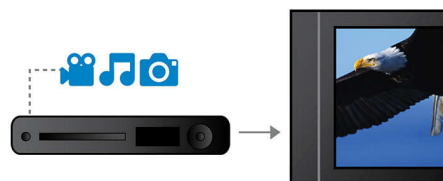

Spiller alt

Spill av nesten alle medieformatene du ønsker, enten det er DivX, MP3, WMA or JPEG. Opplev den uovertrufne anvendeligheten og den gode muligheten for avspilling og hvor luksuriøst det er å dele mediefiler på TVen eller hjemmekinoanlegget hjemme i stuen.