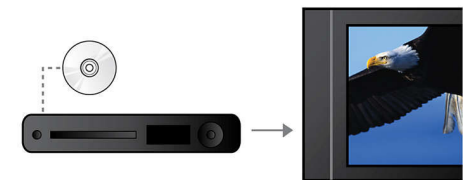

Spiller alt

Spill virtuell den platen du ønsker – enten CDer, (S)VCDer, DVDer, DVD+R, DVD-R, DVD+RW eller DVD-RW. Opplev den uovertrufne fleksibiliteten og anvendeligheten ved at du kan spille alle platene på én enhet.