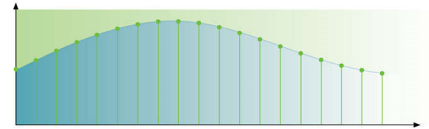

Progressive Scan

Progressive Scan fordobler den vertikale oppløsningen i bildet og gir et merkbart skarpere bilde. I stedet for å vise bildet med oddetallslinjene på skjermen først og deretter bildet med partallslinjene, vises begge samtidig. Et fullstendig bilde skapes umiddelbart med maksimal oppløsning. Ved slike hastigheter oppfatter øyet et skarpere bilde uten linjestructur.

192 kHz / 24-bit lyd-DAC

192 kHz sampling sørger for en nøyaktig gjengivelse av de opprinnelige lydbølgene. Sammen med 24-bit oppløsning fanges mer informasjon fra den opprinnelige analoge lydbølgeformen, noe som gir en rikere lydgjengivelse.