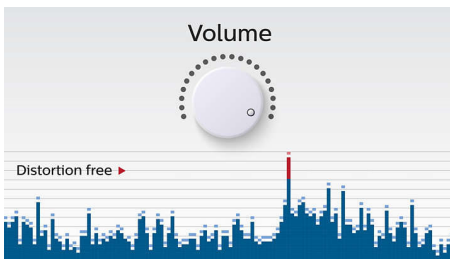

PHILIPS

Destacados

Transmisión inalámbrica de música

Bluetooth es una tecnología de comunicación inalámbrica de corto alcance sólida y de bajo consumo. La tecnología permite una fácil conexión inalámbrica a iPod/iPhone/iPad u otros dispositivos Bluetooth, como smartphone, tablet o incluso computadoras portátiles. Por eso, puedes disfrutar fácilmente de tu música favorita, el sonido de los videos o los juegos de forma inalámbrica con este altavoz.

Función que evita los cortes

La función que evita los cortes permite reproducir música con una alta calidad, incluso cuando la batería está baja. Acepta señales de entrada desde 300 mV a 1000 mV y mantiene los altavoces a salvo de los daños por

distorsión. Este altavoz evita los cortes a través de un limitador IC de audio dedicado que controla la señal musical cuando atraviesa el amplificador y mantiene los picos dentro del rango del amplificador, evitando la distorsión del audio provocada por los cortes sin afectar a la potencia. La capacidad del altavoz para reproducir la potencia musical disminuye con la energía de la batería, mientras que la función que evita los cortes reduce los picos causados por la batería baja.