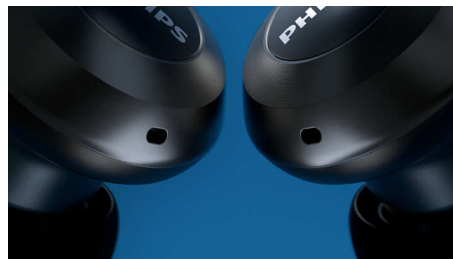

Mono-Modus

Zwei Mikrofone in jedem Ohrstöpsel konzentrieren sich auf den Klang Ihrer Stimme und reduzieren so die Umgebungsgeräusche erheblich. Wenn Sie sich an einem ruhigeren Ort befinden und während des Sprechens keine Geräusche ausblenden müssen, können Sie im Mono-Modus nur einen Ohrstöpsel zum Sprechen verwenden.

Philips Headphones App

Optimieren Sie die Bässe, reduzieren Sie die Höhen. Mit der Philips Headphones App haben Sie die Kontrolle über Ihre Musik. Passen Sie die jeweiligen Einstellungen selbst an oder wählen Sie aus voreingestellten Soundstilen. Sie können auch durch einmaliges Antippen zwischen vorgegebenen ANC-Modi wechseln.