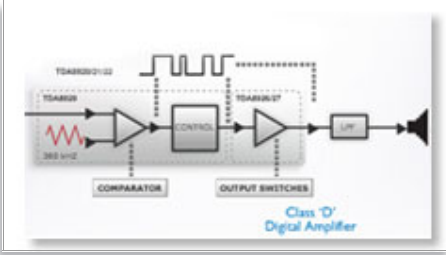

PHILIPS

sense and simplicity

Özellikler

2x50W RMS Hi-Fi ses/Sınıf D

2x50W RMS müzik çıkışı gücü ve "D" Sınıfı Dijital Amplifikatör ile odayı en sevdiğiniz müzikle doldurun. Amplifikatör analog sinyali alır, dijital sinyale dönüştürür ve güçlendirir. Daha sonra sinyal demodülasyon filtresine girer ve nihai çıkış oluşturulur. Güçlendirilmiş dijital çıkış, gelişmiş ses kalitesi de dahil olmak üzere dijital sesin tüm avantajlarını sunar. Amplifikatör aynı zamanda geleneksel AB amplifikatörlere kıyasla %90 daha etkilidir. Bu yüksek verimlilik, az yer kaplayan güçlü bir amplifikatör anlamına gelir.