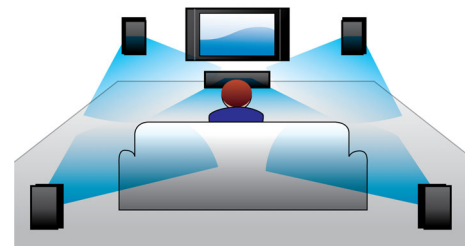

Dolby Digital

Omdat de wereldleider in meerkanaals geluidsnormen, Dolby Digital, gebruik maakt van de manier waarop het menselijke oor natuurlijk geluid verwerkt, kunt u genieten van een uitstekende geluidskwaliteit met levensechte spatial cues.