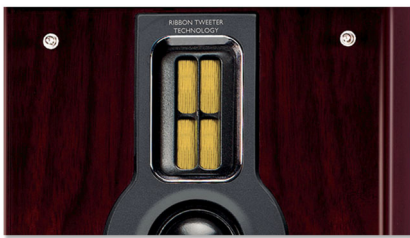

#### Eersteklas afwerking met hoogwaardig materiaal

- Aluminium behuizing van hoge kwaliteit met echte houten luidsprekers
- Lederen en metalen voorzijde op afstandsbediening met platte toetsen

**PHILIPS**

### Neodymium-ribbon-tweeter

De neodymium ribbon-tweeter is een enkelpolige tweeter die dynamisch en scherp geluid geeft. Dit wordt vaak gebruikt in hoogwaardige audiosystemen om een natuurgetrouw geluid weer te geven. Conventionele kegels en dome-tweeters zijn gebaseerd op een directioneel bewegend spoelprincipe, terwijl de enkelpolige neodymium ribbon-tweeter hoge frequenties uitzendt in een volledig 180-gradenpatroon. Dit vergroot de breedte van het geluidsspectrum voor de hogere tonen drastisch, breidt de ideale luisterplaats uit en levert rijk, kristalhelder en natuurlijk geluid, zelfs van compacte audiosystemen.