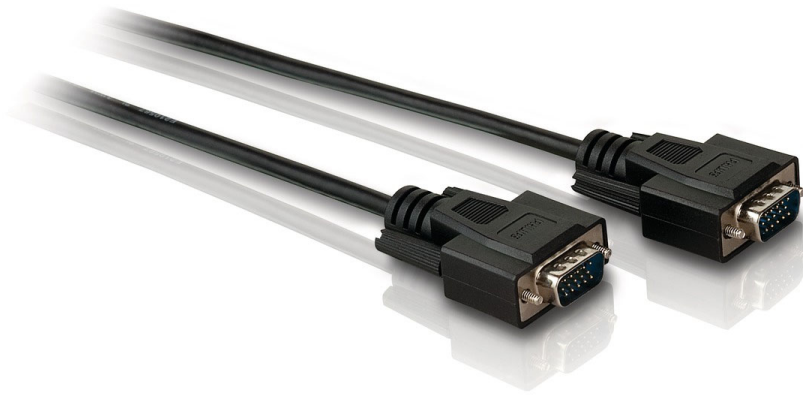

Philips  
SVGA-monitorkabel

1,8 m  
Zwart

SWX2112

### SVGA-video

Hoogwaardige kabel geoptimaliseerd voor video met een hoge resolutie

#### **Verbeterde duurzaamheid**

- Roestbestendige aansluitingen
- Flexibele PVC-aansluiting
- Gegoten uiteinden voor verlengde duurzaamheid
- Rubberdrukvermindering

### Flexibele PVC-aansluiting

Flexibele PVC-aansluiting die de gevoelige kern van de kabel beschermt. Zorgt voor een verlengde duurzaamheid en is gemakkelijk te installeren.